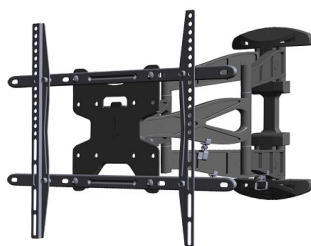

LED-W550

SUPPORT MURAL NEWSTAR ÉCRANS PLAT

Le support mural NewStar, modèle LED-W550 est un support mural avec inclinaison, rotation et pivot pour écrans jusqu'à 75" (191 cm).

Le support mural NewStar, modèle LED-W550 est un support mural avec inclinaison, rotation et pivot pour écrans jusqu'à 75" (191 cm).

Assurez une flexibilité maximale avec ce double bras oscillant et configurer votre écran dans n'importe quelle position. La double charnière permet de supporter un écran de 80 à 150cm et de le fixer dans un coin pour votre confort visuel.

Vous pouvez également incliner l'écran. Idéal pour fixer en hauteur un écran. Le support a une capacité de 50 kg et est adapté pour des écrans jusqu'à 75" (191 cm) avec des trous VESA de maximum 600x400 mm.

CARACTÉRISTIQUES

Écrans	1
Dimension	32 - 75"
Poids maximal	50
Profondeur	5 - 50 cm
VESA minimum	100x100 mm
VESA maximum	600x400 mm
Inclinaison	12°
Rotation	5°
Pivot	120°
Couleur	Noir
Garantie	5 année
EAN code	8717371443740