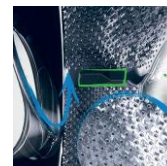

Tambour Aquawave

Préservez vos vêtements

Les alvéoles du tambour Aquawave facilitent le glissement de vos textiles en créant un voile d'eau. Le linge est donc davantage préservé.