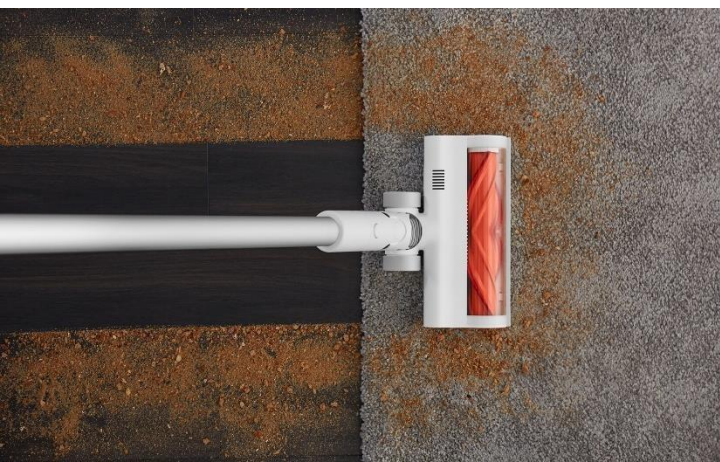

Couple intelligent

- La brosse principale G10 est idéale à la fois pour les sols lisses et moquettes
- Ajuste la puissance au type de sol
- Conception en V pour éviter toute obstruction de matière.

99.97% de taux de filtration