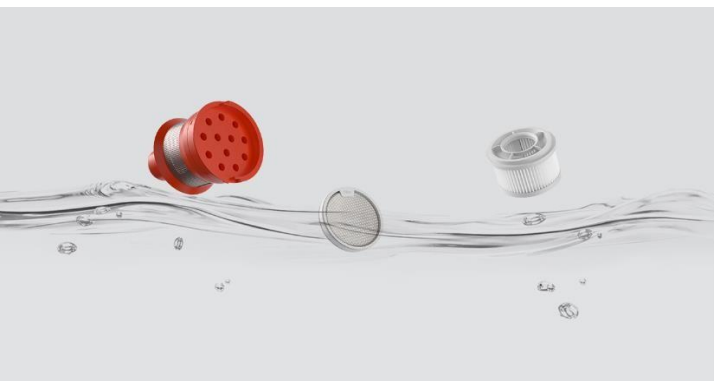

Écran TFT en temps réel

- Écran fluide, lumineux et net
- Affichage en temps réel du mode, du niveau de batterie.

Filtration en 5 étapes

- 99.97% de filtration totale
- Système de filtration à 12 cyclones
- Filtre HEPA amovible et lavable

Couple intelligent

- Ajustement automatique de la puissance en fonction du sol
- Accessoire de nettoyage magnétique pour nettoyer votre maison en profondeur.

Powerful Cleaning

- Nouveau moteur à 125,000tr/min;
- Aspiration 150W / amélioration de 25% par rapport à la génération précédente.

Couple intelligent

- La brosse principale G10 est idéale à la fois pour les sols lisses et moquettes
- Ajuste la puissance au type de sol
- Conception en V pour éviter toute obstruction de matière.

99.97% de taux de filtration

- Les 12 cyclones améliorés permettent de mieux projeter la poussière pour éviter toute obstruction
- Air purifié grâce au filtre HEPA
- Composants lavables et donc durables.

Réservoir amovible 0.6L

- Extraction en un clic
- Une grande capacité pour réduire les vidanges.
- Nettoyage facile du réservoir amovible.