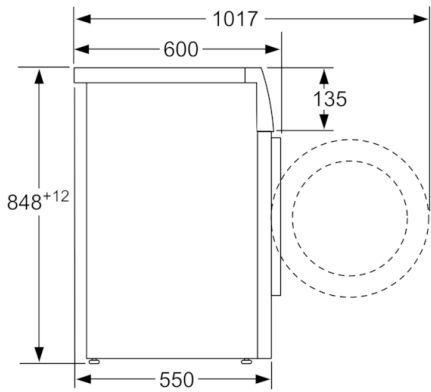

**Données techniques**

Classe d'efficacité énergétique (UE 2017/1369):	C
Consommation énergétique pondérée en kWh pour 100 cycles de lavage Eco 40-60 (UE 2017/1369):	63
Capacité maximale en kg (UE 2017/1369):	8,0
Consommation d'eau du programme Eco en litres par cycle (UE 2017/1369):	48
Durée du programme Eco 40-60 en heures et en minutes à la capacité nominale (UE 2017/1369):	3:29
Classe d'efficacité d'essorage du programme Eco 40-60 (UE 2017/1369):	B
Classe d'émissions de bruit acoustique dans l'air (UE 2017/1369):	B
Émissions de bruit acoustique dans l'air (UE 2017/1369):	76
Intégrable / Pose-libre:	Pose libre
Hauteur avec top (mm):	850
Dimensions du produit (mm):	848 x 598 x 550
Poids net (kg):	68,398
Puissance de raccordement (W):	2300
Intensité (A):	10
Tension (V):	220-240
Fréquence (Hz):	50
Certificats de conformité:	CE, VDE
Longueur du cordon électrique (cm):	160
Charnière de porte:	À gauche
Roulettes:	non
Code EAN:	4242005207688
Indice de réparabilité:	7,2
Type de montage:	Pose libre

#### Caractéristiques techniques

- Dimensions: H 84.8 x L 59.8 x P 55 cm

\*\* valeur arrondie

<sup>1</sup> Sur une échelle de classes d'efficacité énergétique de A à G

<sup>2</sup> Consommation d'énergie en kWh pour 100 cycles (programme Eco 40-60)

**Série 4, Lave-linge front, 8 kg, 1200 trs/min  
WAN24208FF**

Mesures en mm

Mesures en mm