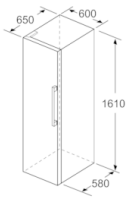

Série 4, Réfrigérateur pose-libre, 161 x 60 cm, Blanc KSV29VWEP

Mesures en mm

	a	b	c	d	e	f
KSW36, GSD36	187					
KSV36, KSF36, GSN36, GSV36	186					
KSV33, GSN33, GSV33	176	60	65	58	60	119.5
KSV29, GSN29, GSV29	161					
GSV24	146					
GSN51	161					
GSN54	176	70	78	70	70	142
GSN58	191					

Mesures en cm