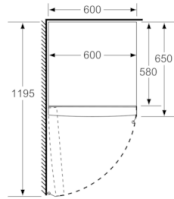

Série 4, Réfrigérateur pose-libre, 161 x 60 cm, Blanc KSV29VWEP

Mesures en mm

	a	b	c	d	e	f
KSW36, GSD36	187					
KSV36, KSF36, GSN36, GSV36	186					
KSV33, GSN33, GSV33	176	60	65	58	60	119.5
KSV29, GSN29, GSV29	161					
GSV24	146					
GSN51	161					
GSN54	176	70	78	70	70	142
GSN58	191					

Mesures en cm