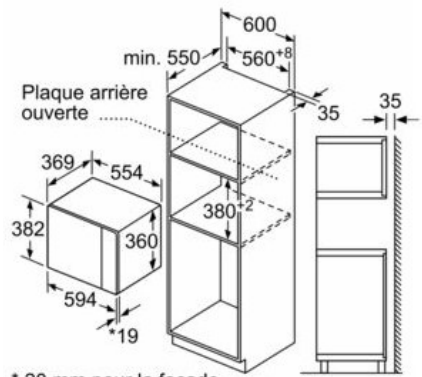

Données techniques

Type de four à micro-ondes :	MO uniquement
Type de commandes :	Electronique
Couleur de la façade :	Noir
Dimensions du produit (mm) :	382 x 594 x 388
Dimensions de la cavité (mm) :	208.0 x 328.0 x 369.0
Longueur du cordon électrique (cm) :	130
Poids net (kg) :	18,0
Poids brut (kg) :	20,0
Puissance maximum du micro-ondes :	900
Nombre de niveaux de puissance :	5
Plateau tournant :	Oui
Type de chauffage :	Microwave
Matériau de la cavité :	Inox
Ouverture de la porte :	Bouton
Minuterie :	Oui
Accessoires inclus :	1 x Plateau tournant
Couleur de l'appareil :	Noir
Hauteur appareil (mm) :	382
Largeur de l'appareil :	594
Profondeur appareil (mm) :	388
Puissance maximum du micro-ondes :	900
Puissance de raccordement (W) :	1450
Intensité (A) :	10
Tension (V) :	220-230
Fréquence (Hz) :	50
Type de prise :	Fiche cont.terre/Gard.fil ter.
Couleur de la façade :	Noir
Certificats de conformité :	CE, Eurasian
Niche d'encastrement (in) :	x x
Dimension de l'appareil :	x x
Dimension du produit emballé :	18.50 x 18.11 x 25.98
Poids net (lbs) :	40
Poids brut (lbs) :	44

Données techniques :

- Câble de raccordement : 130 cm
- Puissance totale de raccordement : 1.45 kW
- Tension nominale : 220 - 230 V

Serie | 6 Micro ondes

BFL554MB0 Noir
MICRO-ONDES ENCASTRABLE 25L NOIR

Montage en angle
micro-ondes

Mesures en mm

Mesures en mm

* 20 mm pour la façade
métallique

Mesures en mm

* 20 mm pour la façade
métallique

Mesures en mm