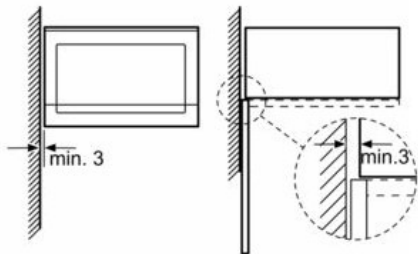

Confort/Sécurité :

- Horloge électronique
- Bouton à prise centrale, Boutons escamotables, commandes par touchControl
- Cavité Acier inox
- Charnières à gauche
- Plateau tournant en verre : 31,5 cm
- 7 programmes automatiques
- 4 décongélation et 3 en fonction micro ondes
- Fonction mémoire (1 position)
- Eclairage LED

Données techniques :

- Câble de raccordement : 130 cm
- Puissance totale de raccordement : 1.45 kW
- Tension nominale : 220 - 230 V

Serie | 6 Micro ondes

BFL554MB0 Noir
MICRO-ONDES ENCASTRABLE 25L NOIR

Montage en angle
micro-ondes

Mesures en mm

Mesures en mm

* 20 mm pour la façade
métallique

Mesures en mm

* 20 mm pour la façade
métallique

Mesures en mm