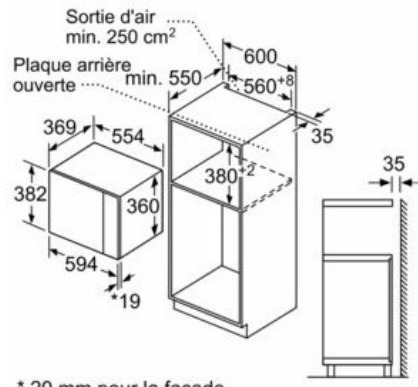

Données techniques :

- Câble de raccordement : 130 cm
- Puissance totale de raccordement : 1.45 kW
- Tension nominale : 220 - 230 V

Serie | 6 Micro ondes

BFL554MB0 Noir
MICRO-ONDES ENCASTRABLE 25L NOIR

Montage en angle
micro-ondes

Mesures en mm

Mesures en mm

* 20 mm pour la façade
métallique

Mesures en mm

* 20 mm pour la façade
métallique

Mesures en mm