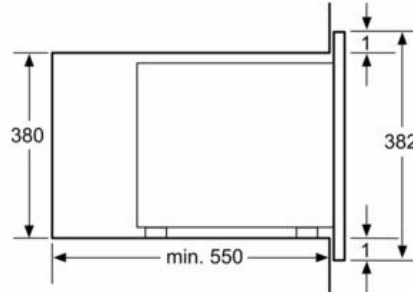

Données techniques

Type de four à micro-ondes :	MO uniquement
Type de commandes :	Electronique
Couleur de la façade :	Noir
Dimensions du produit (mm) :	382 x 594 x 388
Dimensions de la cavité (mm) :	208.0 x 328.0 x 369.0
Longueur du cordon électrique (cm) :	130
Poids net (kg) :	18,0
Poids brut (kg) :	20,0
Puissance maximum du micro-ondes :	900
Nombre de niveaux de puissance :	5
Plateau tournant :	Oui
Type de chauffage :	Microwave
Matériau de la cavité :	Inox
Ouverture de la porte :	Bouton
Minuterie :	Oui
Accessoires inclus :	1 x Plateau tournant
Couleur de l'appareil :	Noir
Hauteur appareil (mm) :	382
Largeur de l'appareil :	594
Profondeur appareil (mm) :	388
Puissance maximum du micro-ondes :	900
Puissance de raccordement (W) :	1450
Intensité (A) :	10
Tension (V) :	220-230
Fréquence (Hz) :	50
Type de prise :	Fiche cont.terre/Gard.fil ter.
Couleur de la façade :	Noir
Certificats de conformité :	CE, Eurasian
Niche d'encastrement (in) :	x x
Dimension de l'appareil :	x x
Dimension du produit emballé :	18.50 x 18.11 x 25.98
Poids net (lbs) :	40
Poids brut (lbs) :	44

Confort/Sécurité :

- Horloge électronique
- Bouton à prise centrale, Boutons escamotables, commandes par touchControl
- Cavité Acier inox
- Charnières à gauche
- Plateau tournant en verre : 31,5 cm
- 7 programmes automatiques
- 4 décongélation et 3 en fonction micro ondes
- Fonction mémoire (1 position)
- Eclairage LED

Données techniques :

- Câble de raccordement : 130 cm
- Puissance totale de raccordement : 1.45 kW
- Tension nominale : 220 - 230 V

Serie | 6 Micro ondes

BFL554MB0 Noir
MICRO-ONDES ENCASTRABLE 25L NOIR

Montage en angle
micro-ondes

Mesures en mm

Mesures en mm

* 20 mm pour la façade
métallique

Mesures en mm

* 20 mm pour la façade
métallique

Mesures en mm