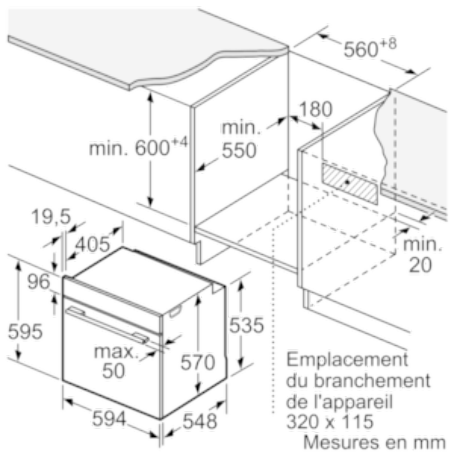

Serie | 4 Four

HBA573BA0 Noir

FOUR MF PYROLYSE AUTOPILOT10 71L A-NOIR

Mesures en mm