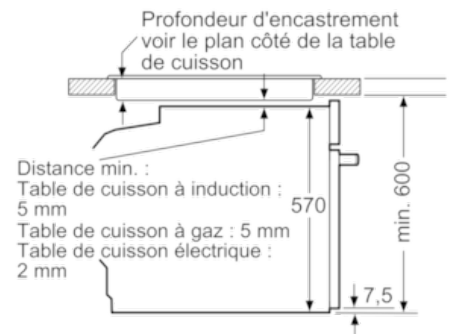

Montage avec une table de cuisson.

Mesures en mm