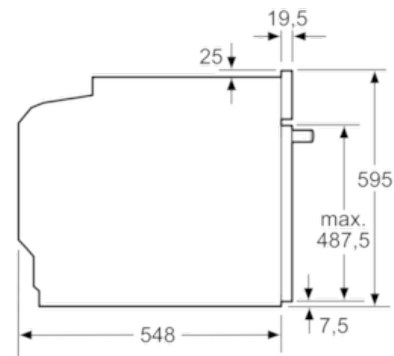

Serie | 4 Four

HBA573BA0 Noir

FOUR MF PYROLYSE AUTOPILOT10 71L A-NOIR

Mesures en mm