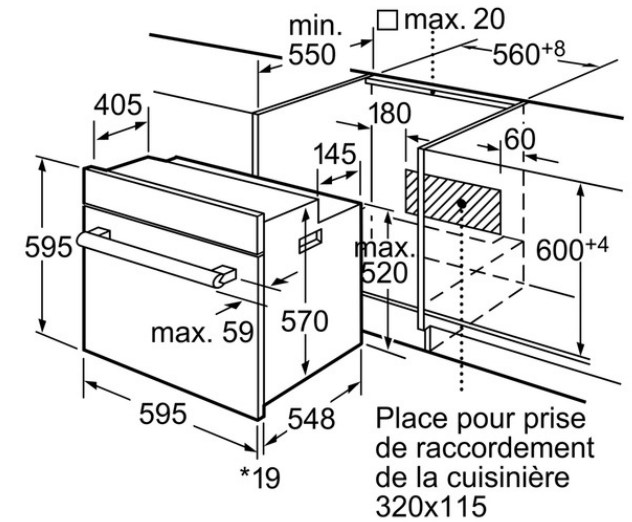

**Accessoires intégrés**

1 x tôle de cuisson aluminium, 1 x  
pôle universelle, 1 x grille

**Accessoires en option**

**Données techniques**

**Caractéristiques**

Couleur de la façade : Inox  
Type de construction : Encastrable  
Niche d'encastrement (mm) : 575-597  
x 560 x 550  
Dimensions du produit (mm) : 595 x  
595 x 548  
Matériau du bandeau : Métal  
Matériau de la porte : Verre  
Poïds net (kg) : 32,0  
Volume utile du four : 66  
Mode de cuisson : air pulsé, Chaleur  
de sole, Convection naturelle, Gril 3  
puissances, Gril air pulsé, Gril vario  
petite surface  
Matériau de la cavité : Email  
Contrôle de température : Mécanique  
Nombre de lampe(s) : 1  
Certificats de conformité : CE, KEMA  
Longueur du cordon électrique (cm) :  
100

# BOSCH

Serie | 2  
HBN231E4 - inox  
Four encastrable

\*En cas de façades métalliques 20mm  
Mesures en mm

\*En cas de façades métalliques 20mm  
Mesures en mm

\* En cas de façades métalliques 20mm  
Mesures en mm