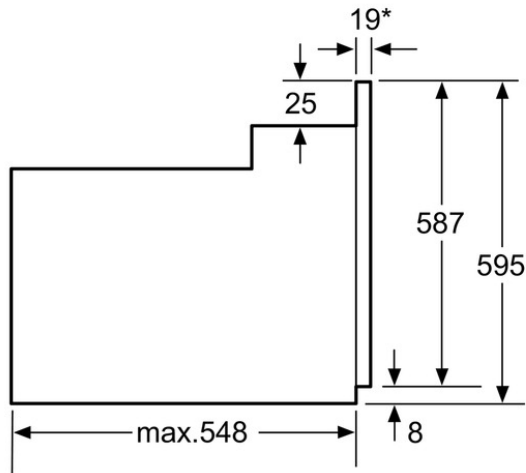

**Accessoires intégrés**

1 x tôle de cuisson aluminium, 1 x  
pôle universelle, 1 x grille

**Accessoires en option**

**Données techniques**

**Caractéristiques**

Couleur de la façade : Inox  
Type de construction : Encastrable  
Niche d'encastrement (mm) : 575-597  
x 560 x 550  
Dimensions du produit (mm) : 595 x  
595 x 548  
Matériau du bandeau : Métal  
Matériau de la porte : Verre  
Poïds net (kg) : 32,0  
Volume utile du four : 66  
Mode de cuisson : air pulsé, Chaleur  
de sole, Convection naturelle, Gril 3  
puissances, Gril air pulsé, Gril vario  
petite surface  
Matériau de la cavité : Email  
Contrôle de température : Mécanique  
Nombre de lampe(s) : 1  
Certificats de conformité : CE, KEMA  
Longueur du cordon électrique (cm) :  
100

# BOSCH

Serie | 2  
HBN231E4 - inox  
Four encastrable

\*En cas de façades métalliques 20mm  
Mesures en mm

\*En cas de façades métalliques 20mm  
Mesures en mm

\* En cas de façades métalliques 20mm  
Mesures en mm