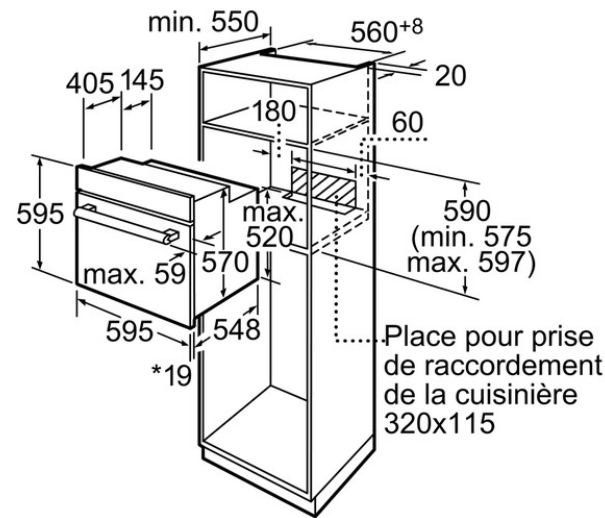

BOSCH

Serie | 2
HBN231E4 - inox
Four encastrable

*En cas de façades métalliques 20mm
Mesures en mm