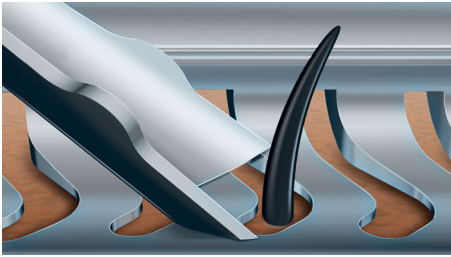

### Lames V-Track Precision

Les lames dotées de la technologie brevetée V-Track Precision donnent à chaque poil une position de coupe optimale, même lorsqu'ils sont de différentes tailles ou couchés. Coupe 30 % plus près en moins de passages, pour une peau préservée.

### Technologie Contour Detect

Les nouvelles têtes flottantes dans 8 directions s'adaptent au maximum aux courbes de votre visage, pour réduire les efforts nécessaires à chaque passage. Ses mouvements indépendants permettent de couper 20 % de poils en plus, pour un rasage de près en moins de passages.