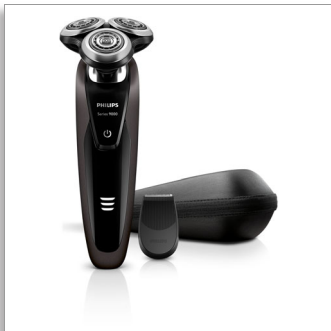

Philips Shaver series 9000  
rasoir électrique 100 %  
étanche avec tondeuse de  
précision SmartClick et  
AquaTec 100 % étanche  
Lames V-Track Precision  
50 min d'autonomie pour 1 h de  
charge  
Tondeuse de précision  
SmartClick

## La perfection à chaque passage

Coupe jusqu'à 20 % de poils en plus\* en un seul passage

Le rasoir Series 9000 offre notre meilleur rasage à ce jour. La technologie exclusive Contour Detect est d'une efficacité exceptionnelle sur tous les contours de votre visage, tandis que le système V-Track guide les poils afin de leur donner une position de coupe optimale, pour un rasage de très près.

### Un rasage confortable

- La technologie Super Lift&Cut Action soulève les poils pour un rasage de près.
- AquaTec 100 % étanche : rasage confortable à sec, rafraîchissant sur peau humide