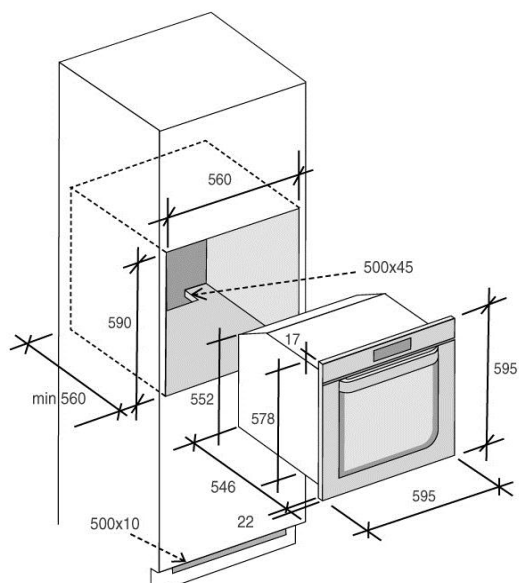

- Four Multifonction Pyrolyse
- Grande capacité 73L, Monocavité
- Parois Exp'R : multi-chaueur pulsée, résultats professionnels
- Porte abattante avec éclairage LEDS
- Programmeur LCD
- Fermeture douce
- Contre-porte plein verre 4 verres. Super porte froide (Porte froide Gifam)
- Inox Anti-trace
- Classe A

Code EAN Inox (IN)	8 016 361 864 665
Code EAN Noir Inox (NX)	8 016 361 864 672
Code EAN Rose Blanche (RB)	8 016 361 864 689

TYPE	
Esthétique Intégrable	Prodige Oui
Coloris	Inox Anti-trace

CARACTERISTIQUES FOUR	
Cuisson	Multifonction
Type de nettoyage	Pyrolyse
Programmeur	LCD
Préconisation de la température	Oui
Chaleur pulsée	Oui
Convection naturelle	Oui
Chaleur tournante	Oui
Décongélation	Oui
Sole brassée	Oui
Etuve	Oui
Décongélation	Oui
Gril	Oui
Turbogril	Oui
Tournebroche	Oui
Volume utile du moufle (litres)	73

PUISSANCE	
Puissance maxi (kW)	3,4
Température maxi	280°C

CARACTERISTIQUES TECHNIQUES	
Emballées (HxLxP) cm	69,5x66x70
Hors tout (HxLxP) cm	59,5x59,5x54,6
Encastrement (HxLxP) cm	58x56
Poids net/brut (kg)	47 / 50
Branchement	mono 230V, 16A