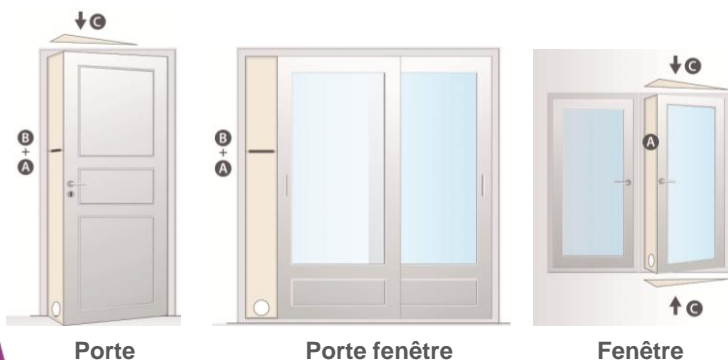

# ACCESSOIRES

CLIMATISEUR

- 3 in 1** S'adapte aux portes, fenêtres et baies vitrées
- Empêche les échanges d'air
- Facile à installer

### CODES

Kit d'évacuation **universel 3 en 1** fenêtre ou porte pour climatiseur mobile.

Augmente l'efficacité du climatiseur en empêchant les échanges d'air entre l'extérieur et l'intérieur.

S'adapte aux portes, fenêtres et portes-fenêtres en aluminium, bois ou PVC.

Le kit contient 4 pièces, 50 pastilles de velcro adhésif et une notice d'installation.

CAK002

4840 000 08629

8015250579161

FR – EN – NL – IT – G

CODE DOUANIER :

84189990

Porte

Porte fenêtre

Fenêtre