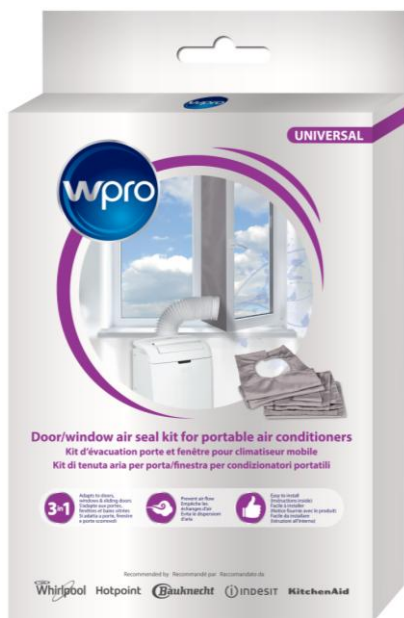

# ACCESSOIRES

CLIMATISEUR

- 3 in 1** S'adapte aux portes, fenêtres et baies vitrées
- Empêche les échanges d'air
- Facile à installer

## KIT D'ÉVACUATION PORTE ET FENÊTRE POUR CLIMATISEUR MOBILE

### CODES

Kit d'évacuation **universel 3 en 1** fenêtre ou porte pour climatiseur mobile.

Augmente l'efficacité du climatiseur en empêchant les échanges d'air entre l'extérieur et l'intérieur.

S'adapte aux portes, fenêtres et portes-fenêtres en aluminium, bois ou PVC.