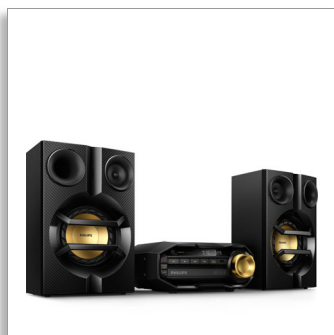

Philips
Minichaîne hi-fi

Bluetooth®

FX10

Une musique puissante sans fil

Diffusez de la musique sans fil depuis n'importe quel smartphone grâce au Bluetooth®. Le double amplificateur offre une excellente qualité sonore et les 230 W RMS de puissance totale donnent de l'intensité à la musique.

Laissez-vous envahir par la puissance du son

- Amplification instantanée
- Amplificateur double pour une qualité sonore supérieure

Pratique et facile à utiliser

- Connexion TV ou lecteur DVD
- Tuner numérique avec présélections pour un confort optimal

PHILIPS

Caractéristiques

Son

- Puissance totale (RMS): 230 W
- Amélioration du son: MAX Sound
- Puissance de sortie: 230 W

Enceintes

- Enceinte principale: Tweeter 2", 2 voies, Système d'enceintes Bass Reflex, Haut-parleur de graves 5,25"
- Nombre d'enceintes: 2

Dimensions

- Dimensions de l'appareil (l x H x P): 280 x 118 x 230 millimètre
- Largeur de l'enceinte: 204 millimètre
- Hauteur de l'enceinte: 309 millimètre
- Profondeur de l'enceinte: 145 millimètre
- Dimensions de l'emballage (l x H x P): 497 x 367 x 280 millimètre
- Poids net: 4,1 kg