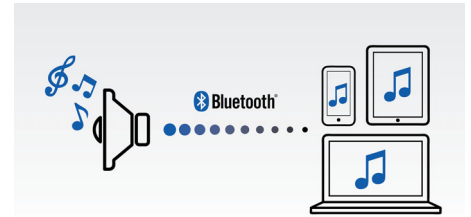

Profitez de votre musique sans fil

Le Bluetooth est une technologie de communication sans fil à courte portée fiable et peu gourmande en énergie. Cette technologie permet une connexion sans fil facile à un iPod/iPhone/iPad ou d'autres appareils Bluetooth tels que des smartphones, des tablettes ou même des ordinateurs portables. Ainsi, cette enceinte pourra diffuser facilement sans fil vos musiques préférées et le son de vos jeux ou vidéos.