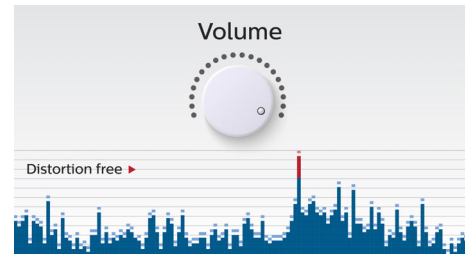

Filtre anti-distorsion

Le filtre anti-distorsion vous permet d'écouter de la musique plus fort sans baisse de qualité, même lorsque la batterie est presque déchargée. Elle accepte les signaux d'entrée compris entre 300 mV et 1 000 mV, et évite que la distorsion n'endommage vos enceintes. Cette fonction intégrée contrôle le signal musical transmis par l'amplificateur en faisant en sorte que les pics restent dans la gamme de fréquences de l'amplificateur, afin d'éviter la distorsion due à l'écrêtage sans affecter le volume. La capacité d'une enceinte portable à reproduire les pics sonores diminue avec le niveau de charge de la batterie, mais le filtre anti-distorsion réduit les pics causés par ce faible niveau.