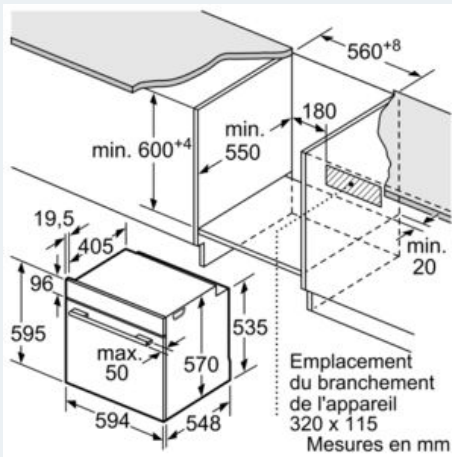

iQ300
HB573ABR0 Inox
Four encastrable

Cotes