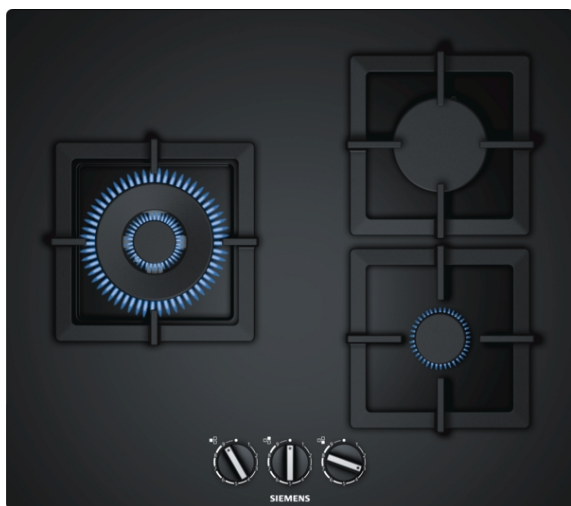

iQ500

EP6A6CB20

Table gaz verre 60 cm  
Semi-fleur de plan de travail

Table gaz avec la technologie stepFlame pour un contrôle précis de la flamme en 9 niveaux de puissance.

- ✓ Technologie StepFlame : contrôle précis de la chaleur en 9 niveaux de puissance.
- ✓ Wok d'une puissance de 4,0 kW, idéal pour la réalisation d'une large variété de plat, même en grande quantité.
- ✓ Conception de fabrication supérieure avec possibilité d'installation de la table à fleur ou semie-fleur du plan de travail.
- ✓ Extrêmement résistant à la chaleur et facile à nettoyer - surface moderne en céramique.
- ✓ Fabrication et matériaux haute qualité - supports individuels en fonte.

##### Données techniques

Appellation produit/famille : Table à interrupt. foyers gaz  
 Type de construction : Intégrable  
 Type d'énergie : Gaz  
 Combien de foyers peuvent-ils être utilisés simultanément : 3  
 Niche d'encastrement (mm) : 45 x 560-562 x 480-492  
 Largeur (mm) : 590  
 Dimensions du produit (mm) : 45 x 590 x 520  
 Dimensions du produit emballé (mm) : 138 x 650 x 585  
 Poids net (kg) : 13,0  
 Poids brut (kg) : 14,0  
 Témoin de chaleur résiduelle : sans  
 Position du bandeau de commande : Devant  
 Matériau de base de la surface : Verre dur  
 Couleur de la surface : Noir  
 Couleur du cadre : Noir  
 Certificats de conformité : CE  
 Longueur du cordon électrique (cm) : 100  
 Code EAN : 4242003742372  
 Puissance maximum de raccordement électrique (W) : 1  
 Puissance maxi gaz en W : 8000  
 Intensité (A) : 3  
 Tension (V) : 220-240  
 Fréquence (Hz) : 60; 50

iQ500

EP6A6CB20

Table gaz verre 60 cm

Semi-fleur de plan de travail

#### Équipement

**Puissance :**

- 3 brûleurs
- Gauche : Wok 4 kW
- Arrière droit : Brûleur rapide 3 kW
- Avant droit : Brûleur économique 1 kW

**Confort/Sécurité :**

- Technologie stepFlame : 9 niveaux de puissance réglables avec précision
- Allumage électrique une main
- Sécurité gaz par thermocouple
- Supports individuels en fonte