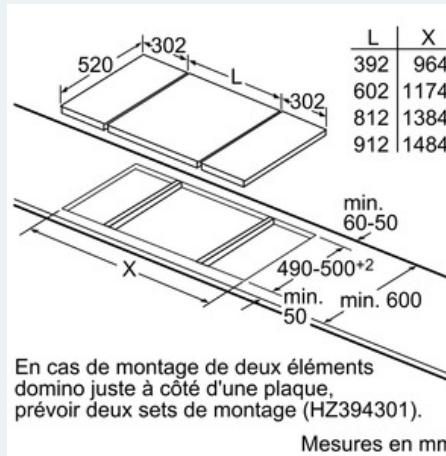

**Équipement**

**Données techniques**

Appellation produit/famille : Vario/Domino foyer vitrocéram.  
 Pose-libre / Intégré : CONSTR\_TYPE.Built-in  
 Type d'énergie : Électrique  
 Combien de foyers peuvent-ils être utilisés simultanément : 2  
 Niche d'encastrement (mm) : 51 x 270 x 490-500  
 Largeur (cm) : 302  
 Dimensions du produit (mm) : 51 x 302 x 520  
 Poids net (kg) : 8,0  
 Poids brut (kg) : 9,0  
 Témoin de chaleur résiduelle : Indépendant  
 Emplacement du bandeau de commande : Devant  
 Matériau de base de la surface : Vitrocéramique  
 Couleur de la surface : Acier inox, Noir  
 Couleur du cadre : Acier inox  
 Certificats de conformité : AENOR, CE  
 Longueur du cordon électrique (cm) : 110  
 Code EAN : 4242003697405  
 Puissance maximum de raccordement électrique (W) : 3700  
 Tension (V) : 220-240  
 Fréquence (Hz) : 60; 50

#### Équipement

**Design :**

- Affichage digital
- Bandeau touchSlider

**Puissance :**

- 2 foyers induction
- Zones de cuisson : 1 x Ø 400 mm x 210 mm, 3.3 kW (PowerBoost 3.7 kW) or 2 x Ø 210 mm, 2.2 kW (PowerBoost 3.7 kW)

**Données techniques :**

- Câble de raccordement 1,1 m
- Puissance de raccordement 3700 W

**iQ700**  
**EX375FXB1E Profil inox**  
**Profil inox**  
**Domino vitrocéramique - 30 cm**

Cotes

**iQ700**  
**EX375FXB1E Profil inox**  
**Profil inox**  
**Domino vitroc ramique - 30 cm**