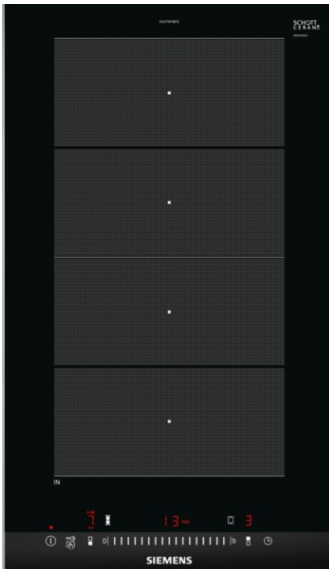

**iQ700**  
**EX375FXB1E Profil inox**  
**Profil inox**  
**Domino vitrocéramique - 30 cm**

**Ce Domino radiant rend la cuisine et le nettoyage plus facile**

- ✓ powerMove Plus permet un contrôle intuitif grâce à trois zones de cuisson avec des températures différentes.
- ✓ Fonction timer : la zone de cuisson se coupe une fois que le temps sélectionné arrive à échéance.

**Équipement**

**Données techniques**

Appellation produit/famille : Vario/Domino foyer vitrocéram.  
 Pose-libre / Intégré : CONSTR\_TYPE.Built-in  
 Type d'énergie : Électrique  
 Combien de foyers peuvent-ils être utilisés simultanément : 2  
 Niche d'encastrement (mm) : 51 x 270 x 490-500  
 Largeur (cm) : 302  
 Dimensions du produit (mm) : 51 x 302 x 520  
 Poids net (kg) : 8,0  
 Poids brut (kg) : 9,0  
 Témoin de chaleur résiduelle : Indépendant  
 Emplacement du bandeau de commande : Devant  
 Matériau de base de la surface : Vitrocéramique  
 Couleur de la surface : Acier inox, Noir  
 Couleur du cadre : Acier inox  
 Certificats de conformité : AENOR, CE  
 Longueur du cordon électrique (cm) : 110  
 Code EAN : 4242003697405  
 Puissance maximum de raccordement électrique (W) : 3700  
 Tension (V) : 220-240  
 Fréquence (Hz) : 60; 50

**Données techniques :**

- Câble de raccordement 1,1 m
- Puissance de raccordement 3700 W

**iQ700**  
**EX375FXB1E Profil inox**  
**Profil inox**  
**Domino vitrocéramique - 30 cm**

Cotes

**iQ700**  
**EX375FXB1E Profil inox**  
**Profil inox**  
**Domino vitroc ramique - 30 cm**