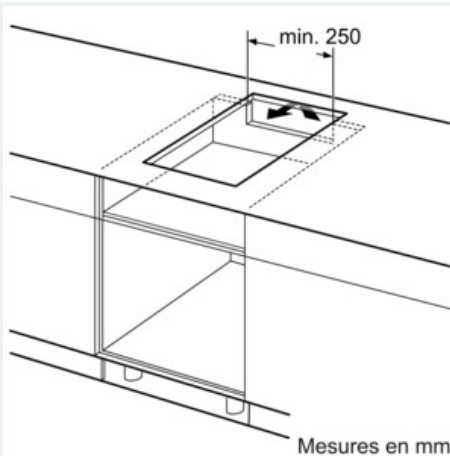

**Équipement**

**Données techniques**

Appellation produit/famille : Vario/Domino foyer vitrocéram.  
 Pose-libre / Intégré : CONSTR\_TYPE.Built-in  
 Type d'énergie : Électrique  
 Combien de foyers peuvent-ils être utilisés simultanément : 2  
 Niche d'encastrement (mm) : 51 x 270 x 490-500  
 Largeur (cm) : 302  
 Dimensions du produit (mm) : 51 x 302 x 520  
 Poids net (kg) : 8,0  
 Poids brut (kg) : 9,0  
 Témoin de chaleur résiduelle : Indépendant  
 Emplacement du bandeau de commande : Devant  
 Matériau de base de la surface : Vitrocéramique  
 Couleur de la surface : Acier inox, Noir  
 Couleur du cadre : Acier inox  
 Certificats de conformité : AENOR, CE  
 Longueur du cordon électrique (cm) : 110  
 Code EAN : 4242003697405  
 Puissance maximum de raccordement électrique (W) : 3700  
 Tension (V) : 220-240  
 Fréquence (Hz) : 60; 50

#### Équipement

**Design :**

- Affichage digital
- Bandeau touchSlider

**Puissance :**

- 2 foyers induction
- Zones de cuisson : 1 x Ø 400 mm x 210 mm, 3.3 kW (PowerBoost 3.7 kW) or 2 x Ø 210 mm, 2.2 kW (PowerBoost 3.7 kW)

**Données techniques :**

- Câble de raccordement 1,1 m
- Puissance de raccordement 3700 W

**iQ700**  
**EX375FXB1E Profil inox**  
**Profil inox**  
**Domino vitrocéramique - 30 cm**

Cotes

**iQ700**  
**EX375FXB1E Profil inox**  
**Profil inox**  
**Domino vitroc ramique - 30 cm**