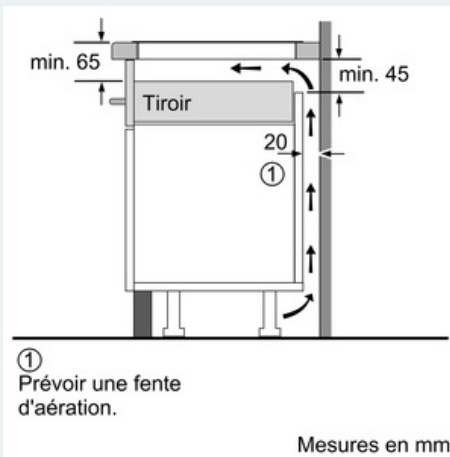

**Équipement**

**Données techniques**

Appellation produit/famille : Vario/Domino foyer vitrocéram.  
 Pose-libre / Intégré : CONSTR\_TYPE.Built-in  
 Type d'énergie : Électrique  
 Combien de foyers peuvent-ils être utilisés simultanément : 2  
 Niche d'encastrement (mm) : 51 x 270 x 490-500  
 Largeur (cm) : 302  
 Dimensions du produit (mm) : 51 x 302 x 520  
 Poids net (kg) : 8,0  
 Poids brut (kg) : 9,0  
 Témoin de chaleur résiduelle : Indépendant  
 Emplacement du bandeau de commande : Devant  
 Matériau de base de la surface : Vitrocéramique  
 Couleur de la surface : Acier inox, Noir  
 Couleur du cadre : Acier inox  
 Certificats de conformité : AENOR, CE  
 Longueur du cordon électrique (cm) : 110  
 Code EAN : 4242003697405  
 Puissance maximum de raccordement électrique (W) : 3700  
 Tension (V) : 220-240  
 Fréquence (Hz) : 60; 50

#### Équipement

**Design :**

- Affichage digital
- Bandeau touchSlider

**Puissance :**

- 2 foyers induction
- Zones de cuisson : 1 x Ø 400 mm x 210 mm, 3.3 kW (PowerBoost 3.7 kW) or 2 x Ø 210 mm, 2.2 kW (PowerBoost 3.7 kW)

**Données techniques :**

- Câble de raccordement 1,1 m
- Puissance de raccordement 3700 W

**iQ700**  
**EX375FXB1E Profil inox**  
**Profil inox**  
**Domino vitrocéramique - 30 cm**

Cotes

**iQ700**  
**EX375FXB1E Profil inox**  
**Profil inox**  
**Domino vitroc ramique - 30 cm**