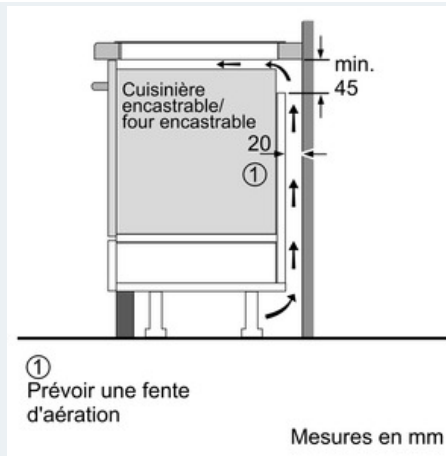

**Équipement**

**Données techniques**

Appellation produit/famille : Vario/Domino foyer vitrocéram.  
 Pose-libre / Intégré : CONSTR\_TYPE.Built-in  
 Type d'énergie : Électrique  
 Combien de foyers peuvent-ils être utilisés simultanément : 2  
 Niche d'encastrement (mm) : 51 x 270 x 490-500  
 Largeur (cm) : 302  
 Dimensions du produit (mm) : 51 x 302 x 520  
 Poids net (kg) : 8,0  
 Poids brut (kg) : 9,0  
 Témoin de chaleur résiduelle : Indépendant  
 Emplacement du bandeau de commande : Devant  
 Matériau de base de la surface : Vitrocéramique  
 Couleur de la surface : Acier inox, Noir  
 Couleur du cadre : Acier inox  
 Certificats de conformité : AENOR, CE  
 Longueur du cordon électrique (cm) : 110  
 Code EAN : 4242003697405  
 Puissance maximum de raccordement électrique (W) : 3700  
 Tension (V) : 220-240  
 Fréquence (Hz) : 60; 50

#### Équipement

**Design :**

- Affichage digital
- Bandeau touchSlider

**Puissance :**

- 2 foyers induction
- Zones de cuisson : 1 x Ø 400 mm x 210 mm, 3.3 kW (PowerBoost 3.7 kW) or 2 x Ø 210 mm, 2.2 kW (PowerBoost 3.7 kW)

**Données techniques :**

- Câble de raccordement 1,1 m
- Puissance de raccordement 3700 W

**iQ700**  
**EX375FXB1E Profil inox**  
**Profil inox**  
**Domino vitrocéramique - 30 cm**

Cotes

**iQ700**  
**EX375FXB1E Profil inox**  
**Profil inox**  
**Domino vitroc ramique - 30 cm**