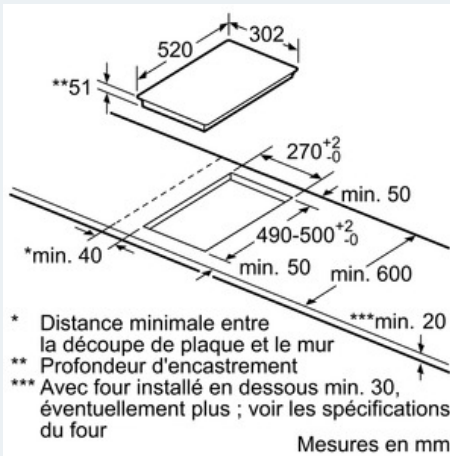

**Équipement**

**Données techniques**

Appellation produit/famille : Vario/Domino foyer vitrocéram.  
 Pose-libre / Intégré : CONSTR\_TYPE.Built-in  
 Type d'énergie : Électrique  
 Combien de foyers peuvent-ils être utilisés simultanément : 2  
 Niche d'encastrement (mm) : 51 x 270 x 490-500  
 Largeur (cm) : 302  
 Dimensions du produit (mm) : 51 x 302 x 520  
 Poids net (kg) : 8,0  
 Poids brut (kg) : 9,0  
 Témoin de chaleur résiduelle : Indépendant  
 Emplacement du bandeau de commande : Devant  
 Matériau de base de la surface : Vitrocéramique  
 Couleur de la surface : Acier inox, Noir  
 Couleur du cadre : Acier inox  
 Certificats de conformité : AENOR, CE  
 Longueur du cordon électrique (cm) : 110  
 Code EAN : 4242003697405  
 Puissance maximum de raccordement électrique (W) : 3700  
 Tension (V) : 220-240  
 Fréquence (Hz) : 60; 50

#### Équipement

**Design :**

- Affichage digital
- Bandeau touchSlider

**Puissance :**

- 2 foyers induction
- Zones de cuisson : 1 x Ø 400 mm x 210 mm, 3.3 kW (PowerBoost 3.7 kW) or 2 x Ø 210 mm, 2.2 kW (PowerBoost 3.7 kW)

**Données techniques :**

- Câble de raccordement 1,1 m
- Puissance de raccordement 3700 W

**iQ700**  
**EX375FXB1E Profil inox**  
**Profil inox**  
**Domino vitrocéramique - 30 cm**

Cotes

**iQ700**  
**EX375FXB1E Profil inox**  
**Profil inox**  
**Domino vitroc ramique - 30 cm**