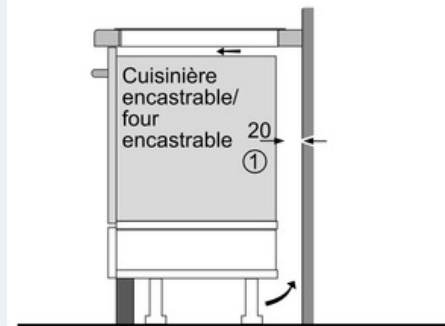

**Données techniques :**

- Câble de raccordement 1,1 m
- Puissance de raccordement 3700 W

**iQ700**  
**EX375FXB1E Profil inox**  
**Profil inox**  
**Domino vitrocéramique - 30 cm**

Cotes

**iQ700**  
**EX375FXB1E Profil inox**  
**Profil inox**  
**Domino vitroc ramique - 30 cm**

Mesures en mm

Set de montage (HZ394301) pour  l ments Domino

\* Selon la profondeur de la d coupe

Mesures en mm

Image se rapportant au tableau des possibilit s de combinaisons Domino avec dimensions appareils et d coupes pour montage correspondantes

En cas d'encastrement de deux ou de plusieurs  l ments Domino les uns   c t  des autres ou si plusieurs sets de montage sont requis (2  l ments,

① Pr voir une fente d'a ration.

Mesures en mm

Possibilit s de combinaisons Domino avec dimensions appareils et d coupes pour montage correspondantes