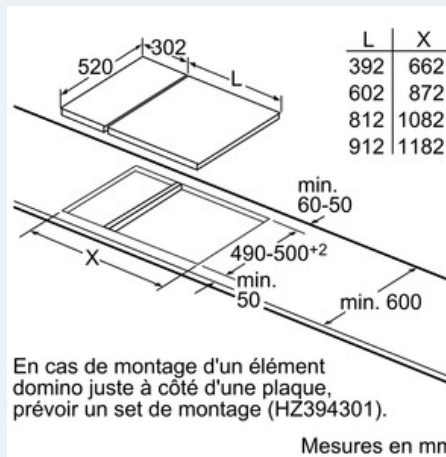

**Équipement**

**Données techniques**

Appellation produit/famille : Vario/Domino foyer vitrocéram.  
 Pose-libre / Intégré : CONSTR\_TYPE.Built-in  
 Type d'énergie : Électrique  
 Combien de foyers peuvent-ils être utilisés simultanément : 2  
 Niche d'encastrement (mm) : 51 x 270 x 490-500  
 Largeur (cm) : 302  
 Dimensions du produit (mm) : 51 x 302 x 520  
 Poids net (kg) : 8,0  
 Poids brut (kg) : 9,0  
 Témoin de chaleur résiduelle : Indépendant  
 Emplacement du bandeau de commande : Devant  
 Matériau de base de la surface : Vitrocéramique  
 Couleur de la surface : Acier inox, Noir  
 Couleur du cadre : Acier inox  
 Certificats de conformité : AENOR, CE  
 Longueur du cordon électrique (cm) : 110  
 Code EAN : 4242003697405  
 Puissance maximum de raccordement électrique (W) : 3700  
 Tension (V) : 220-240  
 Fréquence (Hz) : 60; 50

#### Équipement

**Design :**

- Affichage digital
- Bandeau touchSlider

**Puissance :**

- 2 foyers induction
- Zones de cuisson : 1 x Ø 400 mm x 210 mm, 3.3 kW (PowerBoost 3.7 kW) or 2 x Ø 210 mm, 2.2 kW (PowerBoost 3.7 kW)

**Données techniques :**

- Câble de raccordement 1,1 m
- Puissance de raccordement 3700 W

**iQ700**  
**EX375FXB1E Profil inox**  
**Profil inox**  
**Domino vitrocéramique - 30 cm**

Cotes

**iQ700**  
**EX375FXB1E Profil inox**  
**Profil inox**  
**Domino vitroc ramique - 30 cm**