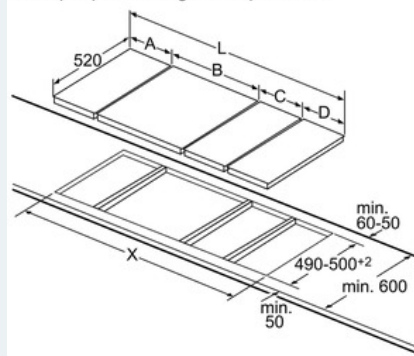

Mesures en mm

L	X
302	572
392	662

En cas d'encastrement de deux ou de plusieurs  l ments Domino les uns   c t  des autres, pr voir un ou plusieurs sets de montage (2  l ments, 1 set de montage, 3  l ments, 2 sets de montage, etc.).

Mesures en mm

Set de montage (HZ394301) pour  l ments Domino

\* Selon la profondeur de la d coupe

Mesures en mm

Image se rapportant au tableau des possibilit s de combinaisons Domino avec dimensions appareils et d coupes pour montage correspondantes