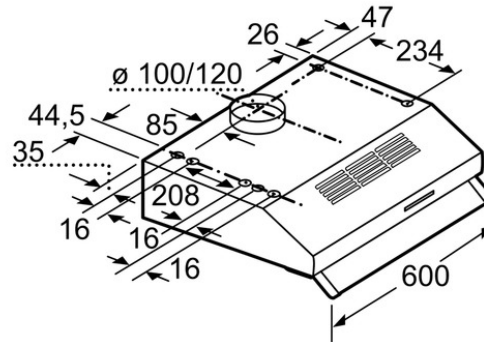

**Conformément au règlement délégué européen No 65/2014*

Accessoires intégrés

Accessoires en option

- DHZ2701 FILTRE A CHARBON ACTIF

Autres couleurs disponibles

Données techniques

Caractéristiques

Typologie : Traditionnel
 Certificats de conformité : CE, Eurasian
 Longueur du cordon électrique (cm) : 145
 Poids net (kg) : 6,0
 Type de commandes : Mécanique
 Nombre de vitesses : 3
 Débit maximum d'aspiration d'air en évacuation : 350
 Débit maximum d'aspiration en recyclage d'air : 110
 Nombre de lampes : 2
 Niveau sonore (dB(A) re 1 pW) : 72
 Diamètre du réducteur/évacuation d'air : 100 / 120
 Matériau du filtre à graisses : Washable aluminium
 Filtre anti-odeurs : non
 Mode de fonctionnement : Recyclage ou Évacuation
 Accessoires en option : DHZ2701
 Puissance totale des lampes : 4
 Type de filtre à graisse : Filtre à cassette

Types de consommation et de connexion

Puissance de raccordement (W) : 146
 Tension (V) : 220-240
 Fréquence (Hz) : 50
 Type de prise : Fiche cont.terre/Gard.fil ter.
 Type de montage : Sous-encastrable
 Matériau de la carrosserie : Laqué
 Certificats de conformité : CE, Eurasian
 Type de prise : Fiche cont.terre/Gard.fil ter.
 Dimension du produit emballé : 10.62 x 29.13 x 25.59
 Poids net (lbs) : 12
 Poids brut (lbs) : 23
 Localisation du moteur : Intégré dans le corps de la hotte
 Clapet anti-retour : Oui
 Longueur du cordon électrique (cm) : 145
 Dimensions du produit (incluant la cheminée si elle existe) (mm) : 150 x 600 x 482
 Poids net (kg) : 6,0
 Poids brut (kg) : 11,0

BOSCH

Serie | 4
DUL63CC20
Blanc
Hotte classique 60 cm

Mesures en mm

Mesures en mm

Mesures en mm