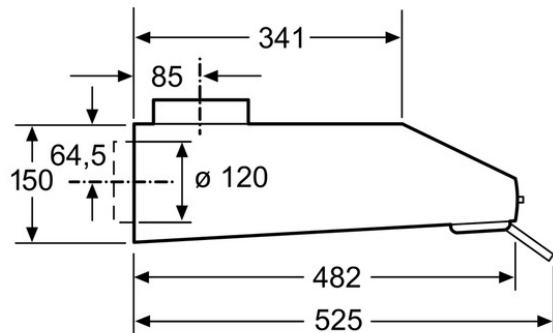

Types de consommation et de connexion

Puissance de raccordement (W) : 146
 Tension (V) : 220-240
 Fréquence (Hz) : 50
 Type de prise : Fiche cont.terre/Gard.fil ter.
 Type de montage : Sous-encastrable
 Matériau de la carrosserie : Laqué
 Certificats de conformité : CE, Eurasian
 Type de prise : Fiche cont.terre/Gard.fil ter.
 Dimension du produit emballé : 10.62 x 29.13 x 25.59
 Poids net (lbs) : 12
 Poids brut (lbs) : 23
 Localisation du moteur : Intégré dans le corps de la hotte
 Clapet anti-retour : Oui
 Longueur du cordon électrique (cm) : 145
 Dimensions du produit (incluant la cheminée si elle existe) (mm) : 150 x 600 x 482
 Poids net (kg) : 6,0
 Poids brut (kg) : 11,0

BOSCH

Serie | 4
DUL63CC20
Blanc
Hotte classique 60 cm

Mesures en mm

Mesures en mm

Mesures en mm