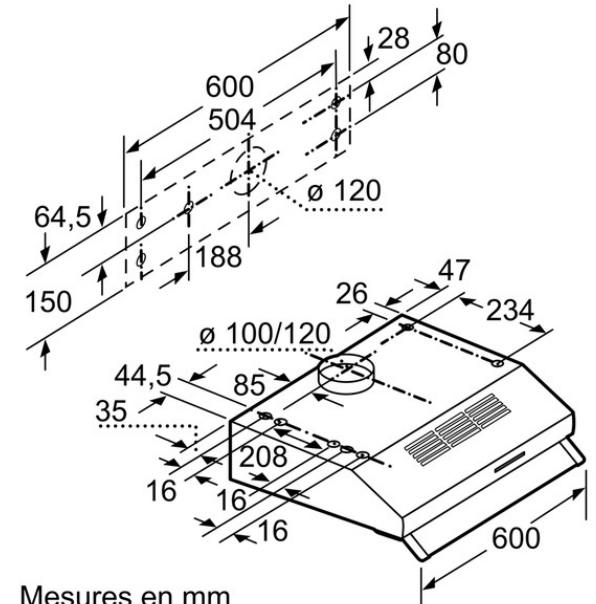

Types de consommation et de connexion

Puissance de raccordement (W) : 146
 Tension (V) : 220-240
 Fréquence (Hz) : 50
 Type de prise : Fiche cont.terre/Gard.fil ter.
 Type de montage : Sous-encastrable
 Matériau de la carrosserie : Laqué
 Certificats de conformité : CE, Eurasian
 Type de prise : Fiche cont.terre/Gard.fil ter.
 Dimension du produit emballé : 10.62 x 29.13 x 25.59
 Poids net (lbs) : 12
 Poids brut (lbs) : 23
 Localisation du moteur : Intégré dans le corps de la hotte
 Clapet anti-retour : Oui
 Longueur du cordon électrique (cm) : 145
 Dimensions du produit (incluant la cheminée si elle existe) (mm) : 150 x 600 x 482
 Poids net (kg) : 6,0
 Poids brut (kg) : 11,0

BOSCH

Serie | 4
DUL63CC20
Blanc
Hotte classique 60 cm

Mesures en mm

Mesures en mm

Mesures en mm