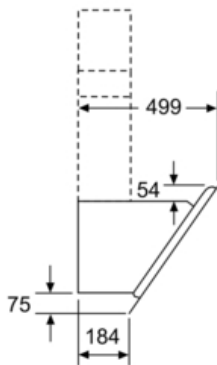

Serie | 6 Hotte

DWK98JM60 - Noir

Hotte décorative murale 90 cm

Hotte inclinée

Noir et verre

- (1) Évacuation d'air
 (2) Circulation d'air
 (3) Sortie d'air - remettre les fentes vers le bas lors de l'évacuation d'air

Mesures en mm

Appareil en mode circulation d'air sans canal

set circulation d'air requis

Mesures en mm

Mesures en mm

Mesures en mm

- (1) Emplacement de la prise

Respecter l'épaisseur maximale de la paroi arrière.

Mesures en mm

Mesures en mm