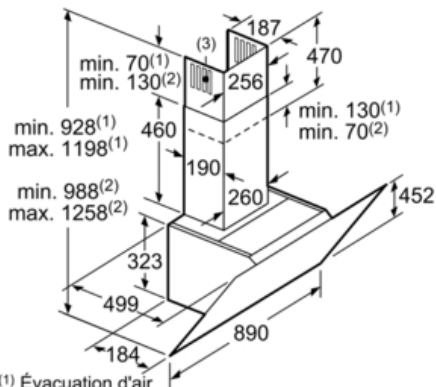

Serie | 6 Hotte

DWK98JM60 - Noir

Hotte décorative murale 90 cm

Hotte inclinée

Noir et verre

- (1) Évacuation d'air
  (2) Circulation d'air
  (3) Sortie d'air - remettre les fentes vers le bas lors de l'évacuation d'air

Mesures en mm