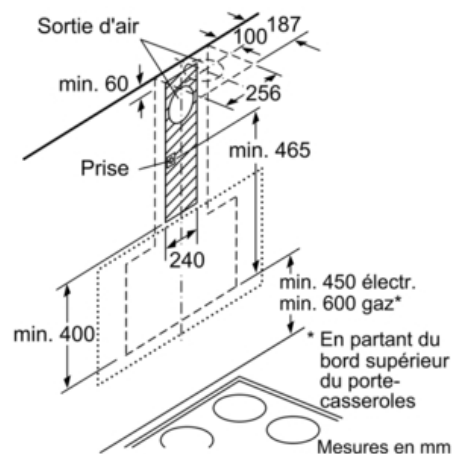

Serie | 6 Hotte

DWK98JM60 - Noir

Hotte décorative murale 90 cm

Hotte inclinée

Noir et verre

- (1) Évacuation d'air
 (2) Circulation d'air
 (3) Sortie d'air - remettre les fentes vers le bas lors de l'évacuation d'air

Mesures en mm

Appareil en mode circulation d'air sans canal

set circulation d'air requis

Mesures en mm

Mesures en mm

Mesures en mm

- (1) Emplacement de la prise

Respecter l'épaisseur maximale de la paroi arrière.

Mesures en mm

Mesures en mm