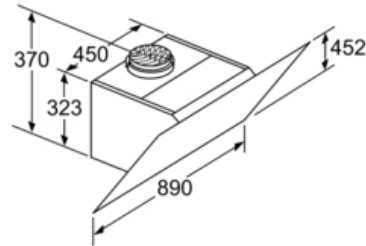

Serie | 6 Hotte

DWK98JM60 - Noir

Hotte décorative murale 90 cm

Hotte inclinée

Noir et verre

- (1) Évacuation d'air
 (2) Circulation d'air
 (3) Sortie d'air - remettre les fentes vers le bas lors de l'évacuation d'air

Mesures en mm

Appareil en mode circulation d'air sans canal

set circulation d'air requis

Mesures en mm

Mesures en mm

Mesures en mm

- (1) Emplacement de la prise

Respecter l'épaisseur maximale de la paroi arrière.

Mesures en mm

Mesures en mm