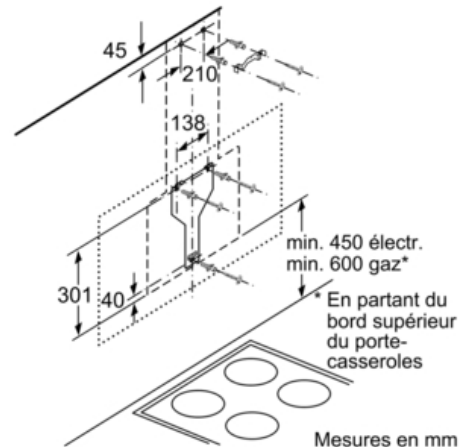

Serie | 6 Hotte

DWK98JM60 - Noir

Hotte décorative murale 90 cm

Hotte inclinée

Noir et verre

- (1) Évacuation d'air
 (2) Circulation d'air
 (3) Sortie d'air - remettre les fentes vers le bas lors de l'évacuation d'air

Mesures en mm

Appareil en mode circulation d'air sans canal

set circulation d'air requis

Mesures en mm

Mesures en mm

Mesures en mm

- (1) Emplacement de la prise

Respecter l'épaisseur maximale de la paroi arrière.

Mesures en mm

Mesures en mm