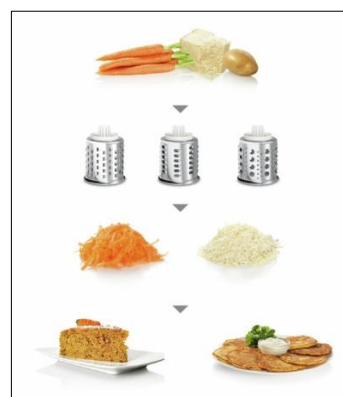

### Presse-agrumes

Pour réaliser des jus frais, rapidement. S'adapte directement sur le hachoir.

3 tailles de grilles de hachoir:  
fin 2,7 mm, moyen 4 mm, gros 8 mm

Kit à saucisses

Kit à kebbés

Accessoire râpeur / éminceur avec 4 tambours à râper fin / épais et 1 tambour à émincer