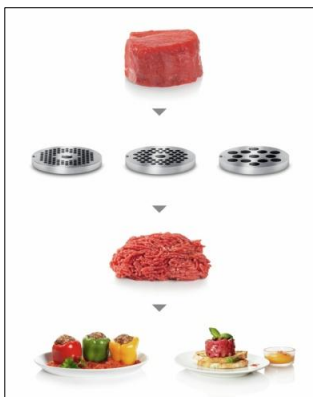

### Grande praticité

Les grilles se rangent dans le compartiment intégré.

### Presse-agrumes

Pour réaliser des jus frais, rapidement. S'adapte directement sur le hachoir.

3 tailles de grilles de hachoir:  
fin 2,7 mm, moyen 4 mm, gros 8 mm

Kit à saucisses

Kit à kebbés

Accessoire râpeur / éminceur avec 4 tambours à râper fin / épais et 1 tambour à émincer