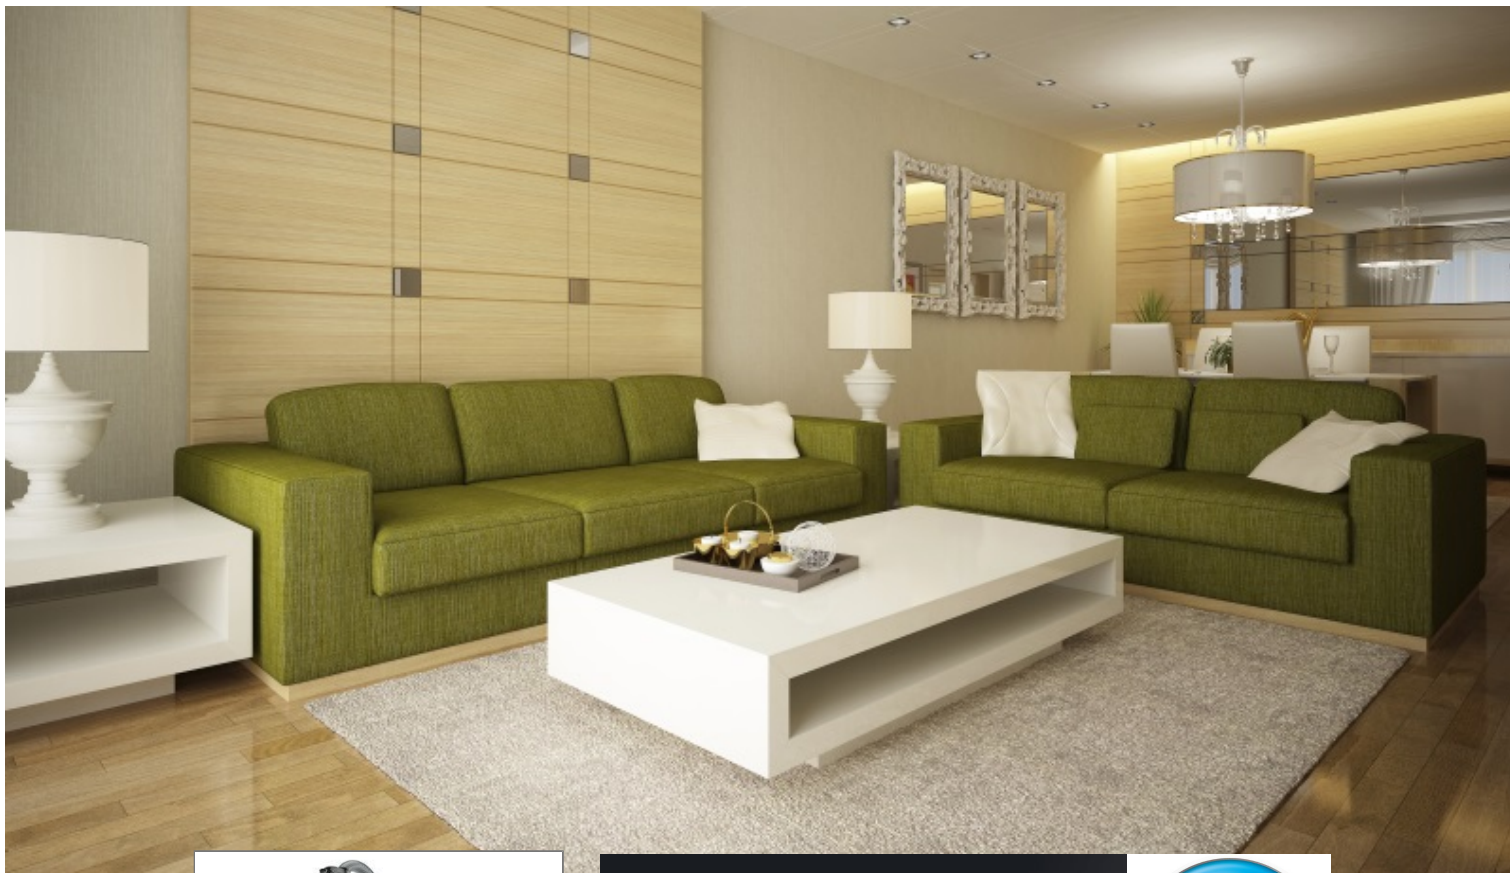

ROWENTA®

SILENCE FORCE CYCLONIC 4A
Aspirateur sans sac
R07611EA

L'ASPIRATEUR SANS SAC DE PERFORMANCE 4AAA LE PLUS SILENCIEUX JAMAIS CRÉÉ*

Performance de nettoyage ultime, en silence

Découvrez le meilleur de deux mondes : un silence extrême pour un plus grand confort d'utilisation allié à un haut niveau de performance de nettoyage.

Le premier et le seul aspirateur sans sac cyclonique qui combine un tel niveau de performance (4A) et de silence (67 dBA). La nouvelle tête d'aspiration, 3 positions, P3WER GLIDE, garantit des résultats exceptionnels sur tous types de sols tout en apportant un confort d'utilisation optimal avec sa glisse extrême. Muni d'un bac à poussière ultra pratique et facile à vider, il filtre 99,98 % de la poussière aspirée**.