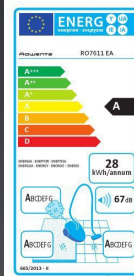

ROWENTA®

SILENCE FORCE CYCLONIC 4A
Aspirateur sans sac
R07611EA

L'ASPIRATEUR SANS SAC DE PERFORMANCE 4AAA LE PLUS SILENCIEUX JAMAIS CRÉÉ*

Performance de nettoyage ultime, en silence

Découvrez le meilleur de deux mondes : un silence extrême pour un plus grand confort d'utilisation allié à un haut niveau de performance de nettoyage.