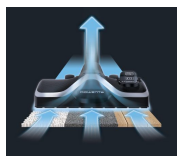

PHOTOS DU PRODUIT

Autres images produit