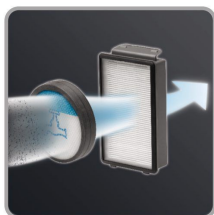

Le premier et le seul aspirateur sans sac cyclonique qui combine un tel niveau de performance (4A) et de silence (67 dBA). La nouvelle tête d'aspiration, 3 positions, P3WER GLIDE, garantit des résultats exceptionnels sur tous types de sols tout en apportant un confort d'utilisation optimal avec sa glisse extrême. Muni d'un bac à poussière ultra pratique et facile à vider, il filtre 99,98 % de la poussière aspirée**.

BENEFICES DU PRODUIT

Performance 4AAAA

Grâce à sa technologie cyclonique avancée, cet aspirateur garantit des résultats de nettoyage exceptionnels sur tous types de sols.

La meilleure performance de nettoyage sur sols durs et tapis/moquettes : A

La nouvelle tête d'aspiration, 3 positions, P3WER GLIDE, exclusive et innovante, garantit des résultats exceptionnels sur tous types de sols (A) tout en apportant un confort d'utilisation optimal : glisse extrême sur toutes les surfaces, même les tapis à poils longs.

La meilleure performance de filtration : A

Silence Force Cyclonic est doté d'un système cyclonique avancé qui sépare ultra efficacement l'air de la poussière. Avantages supplémentaires : un filtre mousse placé avant le moteur, un filtre haute efficacité placé juste avant la sortie d'air pour capturer les plus petites particules de poussière émises par le moteur. Filtre 99,98 % de la poussière aspirée**.