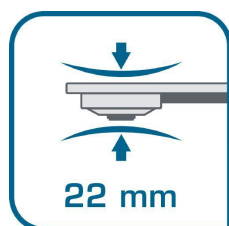

Tefal®

Premiss

PREMISS
Pèse-personne
PP1063V0

Simplicité et praticité

Confort d'usage maximum

Large plateau en verre et écran d'affichage LCD confortable pour une lecture facilitée.

Tefal Premiss est un pèse-personne performant et compact. Son design fin et son plateau en verre s'associent à une haute capacité de 150kg. Son utilisation est simplifiée grâce à son afficheur de 23mm et sa fonction marche/arrêt automatique. Pour finir, la pile incluse vous garantira un pèse-personne est prêt à l'emploi.

BENEFICES DU PRODUIT

Haute performance

Tefal Premiss offre une portée maximum de 150kg avec une graduation de 100g.

Design fin

Avec son design fin et son plateau de couleur tendance, ce pèse-personne s'adapte parfaitement à votre salle de bain.

SPÉCIFICATIONS TECHNIQUES

- Capacité 150 kg
- Graduation 100 g
- Affichage/taille de l'écran 30x65 mm
- Plate-forme de pesage Verre trempé
- Dimensions (... x ... x ...) 28x28x2.2 cm
- Coloris Rose
- Type de batterie CR 2032
- Nombre de piles 1
- Piles fournies OUI
- Garantie 2 ANS
- Autres Mise en marche et arrêt automatiques