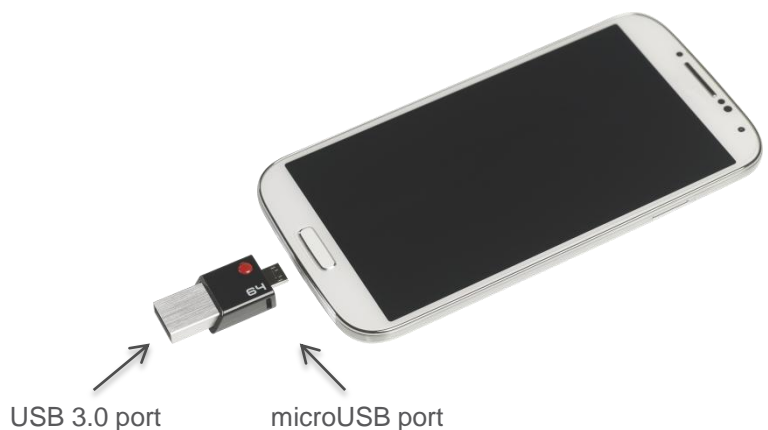

EMTEC

Clé USB 2 en 1
USB3.0 et micro-USB
Mobile & Go

Clé USB

MOBILE & GO

La clé USB pour vos smartphones et tablettes!

- Design exclusif EMTEC
- Double connecteur USB et micro-USB
- Idéale pour transférer des données entre périphériques mobiles, ordinateurs...
- Stockage additionnel pour répondre au manque de capacités des smartphones et tablettes
- Dimensions: 36x16x8mm
- Disponible en 8, 16, 32 et 64GB

Système coulissant

Packaging cardboard avec vue 360° du produit grâce à la fenêtre transversale en plastique transparent !

Caractéristiques produit

Vitesse de lecture	USB 3.0 : 8, 16GB : jusqu'à 80 MB/s 32, 64GB : jusqu'à 100 MB/s Micro-USB 2.0 : 8, 16, 32, 64GB: jusqu'à 15 MB/s
Vitesse d'écriture	USB 3.0 : 8GB: jusqu'à 5MB/s 16GB : jusqu'à 10 MB/s 32, 64GB : jusqu'à 18 MB/s Micro-USB 2.0 : 8, 16, 32, 64B : jusqu'à 5 MB/s
Compatibilité USB 3.0	Compatibilité universelle USB 3.0, rétro compatible USB 2.0
Compatibilité micro-USB	Compatible avec les appareils supportant la fonction OTG (On The Go)
Systèmes d'exploitation	Windows 8, 7, Vista, XP, Me, 2000 / Mac OS X / Linux 2.6x
Capacités	8, 16, 32, 64GB