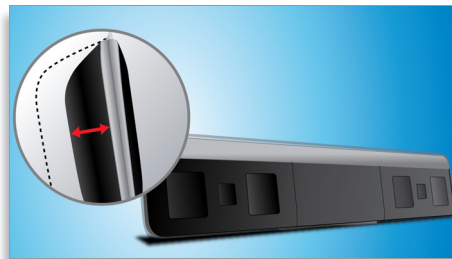

Conçu pour mettre votre intérieur en valeur

- Concept de barre de son ultraplate avec enceintes Flat Panel
- Caisson de basses sans fil pour des basses incroyables, sans contrainte de câbles
- Concept de barre de son, idéal pour un téléviseur de 81 cm ou plus
- Écran tactile pour une lecture et un réglage du volume intuitifs
- Installation au mur, sur une table ou sur un support

Dolby Virtual Speaker

Dolby Virtual Speaker résulte d'une technologie de virtualisation audio de pointe qui produit un son Surround riche et intense à partir d'un système à deux enceintes. Des algorithmes spatiaux très avancés répliquent fidèlement les caractéristiques acoustiques qui se produisent dans un environnement idéal de canal 5.1. La lecture de DVD est optimisée grâce à l'extension d'un environnement à 2 canaux. Associée au traitement Dolby Pro Logic II, toute source stéréo de haute qualité est transformée en un son Surround multicanal réaliste. Inutile d'acheter des enceintes, des câbles ou des supports d'enceintes supplémentaires pour bénéficier d'un son exceptionnel.

Puissance de 300 W RMS

La puissance de 300 W RMS offre une qualité sonore exceptionnelle aux films et à la musique

Concept de barre de son ultraplate

Concept de barre de son ultraplate avec enceintes Flat Panel

Caisson de basses sans fil

Caisson de basses sans fil pour des basses incroyables, sans contrainte de câbles

Concept de barre de son

La barre de son apporte grâce et sophistication à tout type de salon. Bien qu'elle soit conçue