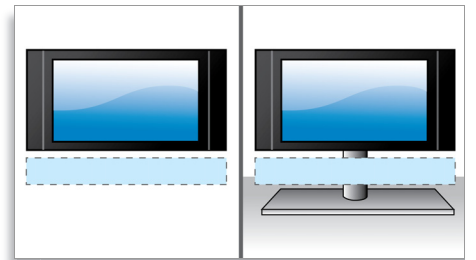

Dolby Virtual Speaker

Dolby Virtual Speaker résulte d'une technologie de virtualisation audio de pointe qui produit un son Surround riche et intense à partir d'un système à deux enceintes. Des algorithmes spatiaux très avancés répliquent fidèlement les caractéristiques acoustiques qui se produisent dans un environnement idéal de canal 5.1. La lecture de DVD est optimisée grâce à l'extension d'un environnement à 2 canaux. Associée au traitement Dolby Pro Logic II, toute source stéréo de haute qualité est transformée en un son Surround multicanal réaliste. Inutile d'acheter des enceintes, des câbles ou des supports d'enceintes supplémentaires pour bénéficier d'un son exceptionnel.

Caisson de basses sans fil

Caisson de basses sans fil pour des basses incroyables, sans contrainte de câbles

Concept de barre de son

La barre de son apporte grâce et sophistication à tout type de salon. Bien qu'elle soit conçue

pour des téléviseurs 81 cm ou plus, elle s'adapte parfaitement à tout type de téléviseur et s'accordera harmonieusement avec votre intérieur et votre style de vie.

Écran tactile pour la lecture

Les commandes intuitives de l'écran tactile vous permettent de contrôler le volume ainsi que d'autres options de lecture en appuyant simplement sur les touches tactiles de la façade.

Souplesse d'installation

La polyvalence de ce système Home Cinéma vous permet de l'installer où bon vous semble ; qu'il soit fixé au mur, posé sur une table ou sur un support, il fait sensation et offre des performances sans compromis. Enfin, vous pouvez aménager votre espace à votre convenance tout en bénéficiant d'une expérience Home Cinéma hors du commun.