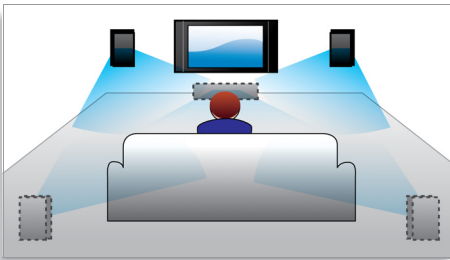

Conçu pour mettre votre intérieur en valeur

- Concept de barre de son ultraplate avec enceintes Flat Panel
- Caisson de basses sans fil pour des basses incroyables, sans contrainte de câbles
- Concept de barre de son, idéal pour un téléviseur de 81 cm ou plus
- Écran tactile pour une lecture et un réglage du volume intuitifs
- Installation au mur, sur une table ou sur un support

Dolby Virtual Speaker

Dolby Virtual Speaker résulte d'une technologie de virtualisation audio de pointe qui produit un son Surround riche et intense à partir d'un système à deux enceintes. Des algorithmes spatiaux très avancés répliquent fidèlement les caractéristiques acoustiques qui se produisent dans un environnement idéal de canal 5.1. La lecture de DVD est optimisée grâce à l'extension d'un environnement à 2 canaux. Associée au traitement Dolby Pro Logic II, toute source stéréo de haute qualité est transformée en un son Surround multicanal réaliste. Inutile d'acheter des enceintes, des câbles ou des supports d'enceintes supplémentaires pour bénéficier d'un son exceptionnel.

Caisson de basses sans fil

Caisson de basses sans fil pour des basses incroyables, sans contrainte de câbles

Concept de barre de son

La barre de son apporte grâce et sophistication à tout type de salon. Bien qu'elle soit conçue

Souplesse d'installation

La polyvalence de ce système Home Cinéma vous permet de l'installer où bon vous semble ; qu'il soit fixé au mur, posé sur une table ou sur un support, il fait sensation et offre des performances sans compromis. Enfin, vous pouvez aménager votre espace à votre convenance tout en bénéficiant d'une expérience Home Cinéma hors du commun.