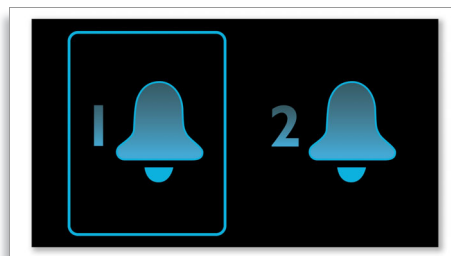

Synchronisation automatique de l'heure

Synchronisation automatique de l'heure via la station d'accueil pour iPod/iPhone grâce au connecteur Lightning

Accueil n'importe quel iPod/iPhone

Le port à ressort de la station d'accueil, au design intelligent, est compatible avec les iPhone ou iPod, sans adaptateur spécial. Il fonctionne également lorsque ceux-ci sont placés dans leur étui de protection (pour la plupart des modèles) ; il vous suffit alors de placer votre iPhone ou iPod tel quel. Vous pouvez ensuite profiter pleinement de votre musique, en toute simplicité.

Réveillez-vous au son de la radio ou de votre iPod/iPhone

Réveillez-vous au son de la radio ou de votre iPod/iPhone via le connecteur Lightning

Double alarme

Le système audio Philips propose deux alarmes. Vous pouvez ainsi régler une alarme