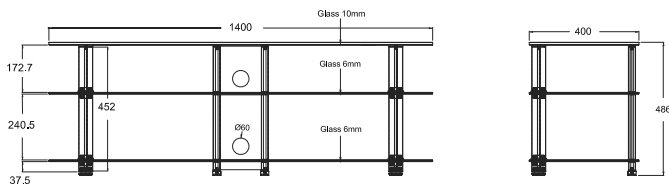

Disponible en 3 versions, le Simply pourra parfaitement s'intégrer dans tous les intérieurs et ce quelle que soit la taille de l'écran notamment grâce à sa tablette supérieure pouvant supporter jusqu'à 50kg.

CARACTÉRISTIQUES

DESIGN

Finitions: Noir/Noir

Structure: Acier laqué époxy noir

Étagères: Verre trempé noir

CHARGE MAXIMALE

Étagère supérieure: 60 kg

Étagères inférieures: 30 kg

DIMENSIONS UTILES

Dimensions externes (L x H x P): 1400x486x400 mm

Espace intra étagère: 240 mm and 172 mm

CONDITIONNEMENT

Livré démonté avec visserie, plan et outillage nécessaires au montage

Quantité/carton: 1 – **Type:** Carton brun

Dimensions (L x H x P): 1490 x 490 x 120mm

Poids net: 30,5 kg

Poids brut: 34,5 kg

SKU: ATESIM140BKBP

Codes EAN: 3760221808225 (Simply 1400)