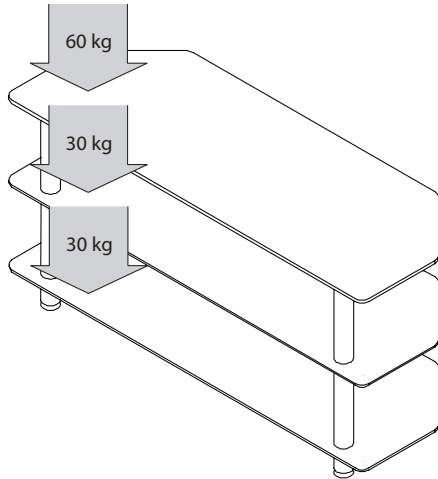

INFORMATIONS PROVISOIRES

Simply 1400

Digne successeur du Legend, le Simply est un meuble attractif mêlant design et simplicité.

Grâce à sa structure en acier laqué associée et à ses 3 tablettes minutieusement travaillées, il permet un rangement optimal des périphériques et saura également ravir les amateurs de design contemporain.

Disponible en 3 versions, le Simply pourra parfaitement s'intégrer dans tous les intérieurs et ce quelle que soit la taille de l'écran notamment grâce à sa tablette supérieure pouvant supporter jusqu'à 50kg.

CARACTÉRISTIQUES

DESIGN

Finitions: Noir/Noir

Structure: Acier laqué époxy noir

Étagères: Verre trempé noir

CHARGE MAXIMALE

Étagère supérieure: 60 kg

Étagères inférieures: 30 kg

DIMENSIONS UTILES

Dimensions externes (L x H x P): 1400x486x400 mm

Espace intra étagère: 240 mm and 172 mm

CONDITIONNEMENT

Livré démonté avec visserie, plan et outillage nécessaires au montage

Quantité/carton: 1 – **Type:** Carton brun