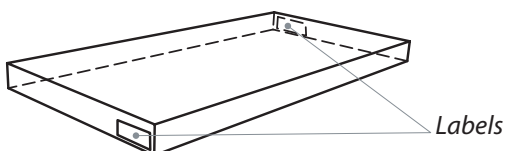

INFORMATIONS PROVISOIRES

Simply 1400

Digne successeur du Legend, le Simply est un meuble attractif mêlant design et simplicité.

Grâce à sa structure en acier laqué associée et à ses 3 tablettes minutieusement travaillées, il permet un rangement optimal des périphériques et saura également ravir les amateurs de design contemporain.

Disponible en 3 versions, le Simply pourra parfaitement s'intégrer dans tous les intérieurs et ce quelle que soit la taille de l'écran notamment grâce à sa tablette supérieure pouvant supporter jusqu'à 50kg.

CARACTÉRISTIQUES

DESIGN

Finitions: Noir/Noir

Structure: Acier laqué époxy noir

Étagères: Verre trempé noir

CHARGE MAXIMALE

Étagère supérieure: 60 kg

Étagères inférieures: 30 kg

DIMENSIONS UTILES

Dimensions externes (L x H x P): 1400x486x400 mm

Espace intra étagère: 240 mm and 172 mm

CONDITIONNEMENT

Livré démonté avec visserie, plan et outillage nécessaires au montage

Quantité/carton: 1 – **Type:** Carton brun