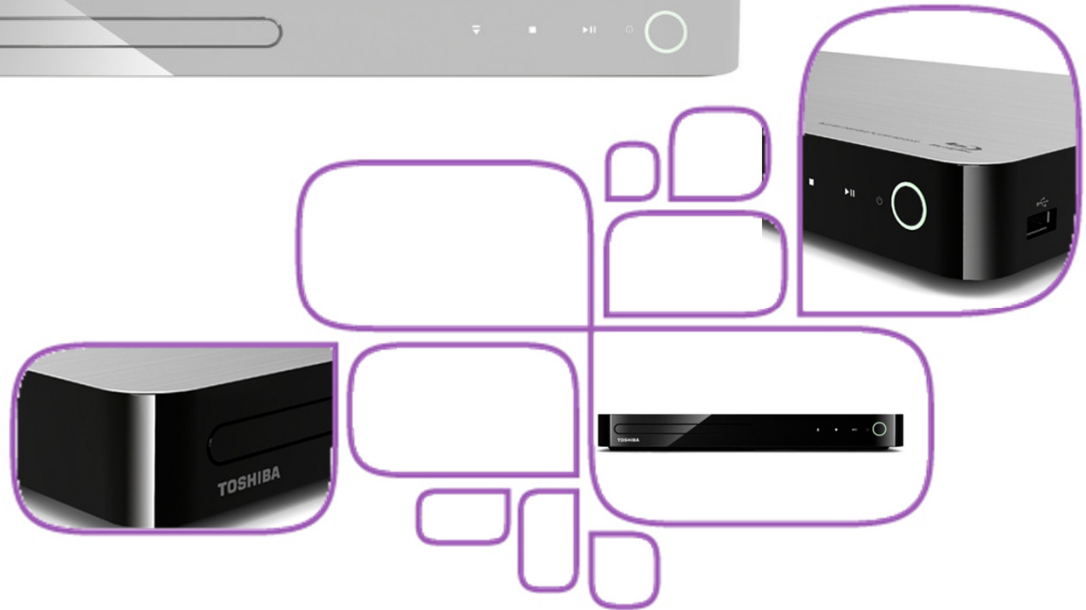

Pré Fiche lecteur Blu-Ray BDX4400KE

TOSHIBA
Leading Innovation >>>

**Blu-ray
3D**

- Lecteur BLU-RAY et DVD
- Lecture Blu-ray 3D
- Design 29cm, noir glossy et capot aluminium
- Touches sensibles
- Portail connecté : Cloud TV
- Wi-Fi Ready (adaptateur Wi-Fi USB optionnel)
- Passerelle multimédia DLNA
- USB (vidéo, photo, audio)
- Son Dolby True HD et DTS-HD Master Audio
- Sortie HDMI CEC

Cloud TV

YouTube
Broadcast Yourself

Picasa

**ace trax
Movies**

Blu-ray Disc
FULL HD
1920x1080

Wi-Fi
READY

BD-LIVE

DLNA

USB

DOLBY
TRUE HD

dts HD
Master Audio

DIVX
HD

AVCHD

Pré Fiche lecteur Blu-Ray BDX4400KE

Caractéristiques

- Compatible Blu-ray Disc™-Vidéo, BD-ROM Ver 2.0 - Profile1.1 (True BD Player et PinP, Virtual File System Support), BD-R Ver 1.1/1.2/1.3 - mode BD-ROM (Enregistrement BDMV), BD-RE Ver 2.1 – mode BD-ROM (Enregistrement BDMV) DVD, DVD-ROM (Couche simple/double), DVD-R (Couche simple/double sur disque finalisé), DVDRW (Couche simple sur disque finalisé), CD, DTS-CD, CD-R/CD-RW audio
- Upscaling 1080p (480i/576i, 480p/576p, 720p, 1080i, 1080p)
- 24P (images par seconde)
- Lecture des fichiers au format sonore MP3 et au format image JPEG et JPEG photo.
- Lecture des fichiers vidéo au format Divx, Divx HD, MPEG1, MPEG2, MPEG4 (TBC), et AVC-HD.
- Port USB : lecture des fichiers JPEG, MP3, DivX
- Compatible Dolby True HD, DTS-HD master audio essential, DTS, Dolby Digital Plus, Dolby Digital

• Coté

lecteur flash USB

Fonctions Utilisateurs

- Lecture Blu-Ray 3D
- Répétition (chapitre, titre, passages préférés) **
- Changement angle caméra (sur certains BD et DVD)
- Lecture accélérée avant
- Lecture accélérée arrière
- Ralenti avant
- Lecture aléatoire des chapitres
- Fonction Recherche
- Economiseur d'écran
- Mise en veille automatique
- DLNA
- Accès à Picasa, Youtube
- Wifi ready
- Regza Link CEC