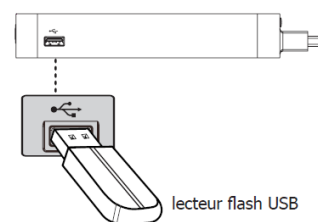

USB

DOLBY
TRUE HD

dts HD
Master Audio

DIVX
HD

AVCHD

Pré Fiche lecteur Blu-Ray BDX4400KE

Caractéristiques

- Compatible Blu-ray Disc™-Vidéo, BD-ROM Ver 2.0 - Profile1.1 (True BD Player et PinP, Virtual File System Support), BD-R Ver 1.1/1.2/1.3 - mode BD-ROM (Enregistrement BDMV), BD-RE Ver 2.1 – mode BD-ROM (Enregistrement BDMV) DVD, DVD-ROM (Couche simple/double), DVD-R (Couche simple/double sur disque finalisé), DVDRW (Couche simple sur disque finalisé), CD, DTS-CD, CD-R/CD-RW audio
- Upscaling 1080p (480i/576i, 480p/576p, 720p, 1080i, 1080p)
- 24P (images par seconde)
- Lecture des fichiers au format sonore MP3 et au format image JPEG et JPEG photo.
- Lecture des fichiers vidéo au format Divx, Divx HD, MPEG1, MPEG2, MPEG4 (TBC), et AVC-HD.
- Port USB : lecture des fichiers JPEG, MP3, DivX
- Compatible Dolby True HD, DTS-HD master audio essential, DTS, Dolby Digital Plus, Dolby Digital

• Coté

lecteur flash USB

Fonctions Utilisateurs

- Lecture Blu-Ray 3D
- Répétition (chapitre, titre, passages préférés) **
- Changement angle caméra (sur certains BD et DVD)
- Lecture accélérée avant
- Lecture accélérée arrière
- Ralenti avant
- Lecture aléatoire des chapitres
- Fonction Recherche
- Economiseur d'écran
- Mise en veille automatique
- DLNA
- Accès à Picasa, Youtube
- Wifi ready
- Regza Link CEC