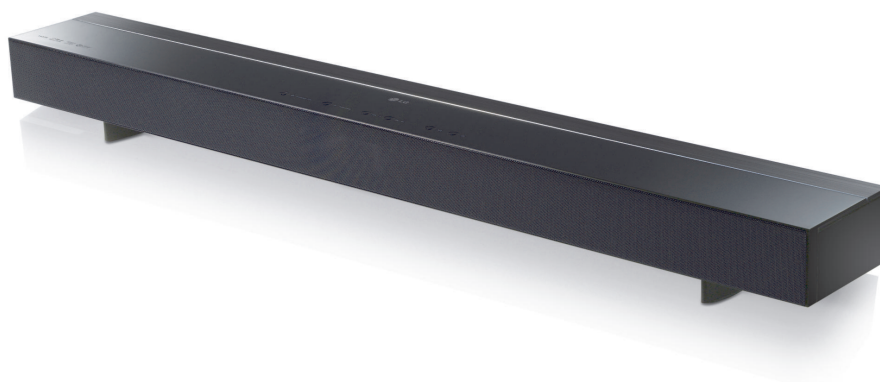

Barre de son
Audio

NB2520A

Puissance totale de 80W

Caisson de basse intégré

3 entrées HDMI

Entrée Jack + Optique

Port USB pour les fichiers audio

BARRE DE SON AUDIO

NB2520A

SON	
Puissance	80W
Fixation Murale	Oui
TRAITEMENT SONORE	
Natural EQ	Oui
Bass Blast (renforcement des basses)	Oui
Clear Voice (Réglage sonore des voix)	Oui
Game EQ (Equaliseur jeux vidéo)	Oui
Sound Up Scaler (Optimiseur MP3)	Oui
Night Mode (Réglage pour volume bas)	Oui
FORMAT AUDIO (BITSTREAM)	
LPCM	Oui
Dolby Digital	Oui
DTS	Oui
DTS HD MA	Non
MP3	Oui
WMA	Oui
AAC	Oui
RADIO	
Radio FM	Non
RDS (PS,PTY,RT, CT)	Non
CONNECTIQUE	
Entrée coaxiale	-
Entrée Optique	1
Entrée stéréo (RCA)	-
Entrée Jack	1
Sortie Ecouteur	-
Entrée Micro	-
Compatible iPod/iPhone	-
USB	1
Bluetooth	Non
Sortie HDMI	1
Entrée HDMI	3
CONFORT	
Simplink	Non
Compatible Disque dur externe (NTFS / FAT)	Oui
USB Direct Recording	Non
Caisson de basse sans-fil	-
Caisson de basse intégré	Oui
ACCESSOIRE	
Télécommande	Oui
Pile	Oui
Fixation murale	-
INFORMATION LOGISTIQUE	
Dimension lecteur	880 x 59 x 118mm
Code EAN	8801031785186
Garantie	1 an