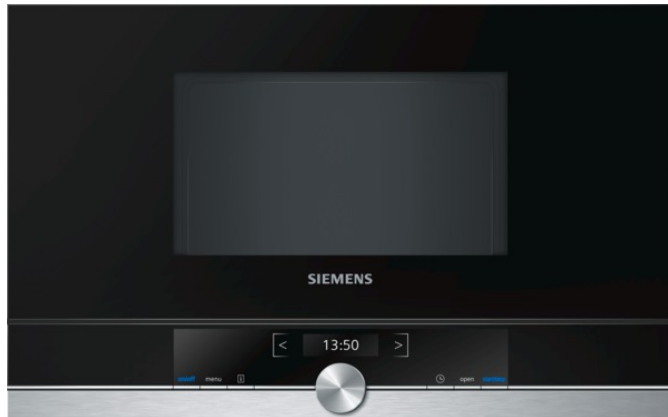

Micro-onde encastrable
BF634LGS1 - Inox

Mesures en mm