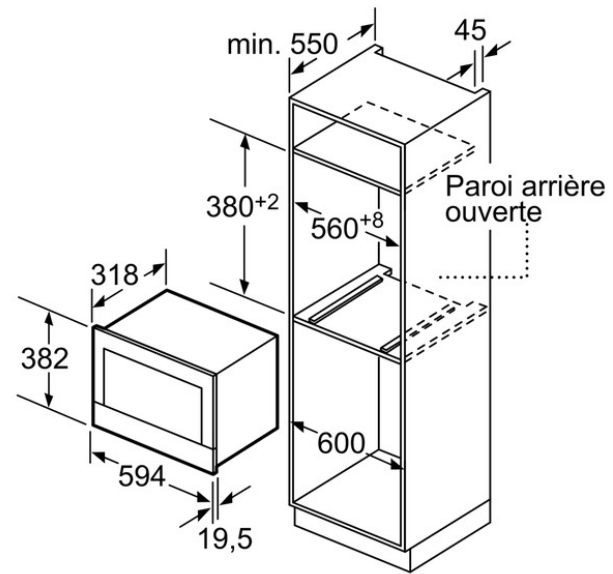

Micro-onde encastrable
BF634LGS1 - Inox

Mesures en mm