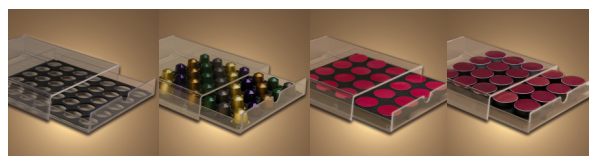

CAFE

CCD100
4801 817 00587

TIROIR DISTRIBUTEUR DE CAPSULES

Tiroir coulissant en Crystal-Lux permettant de ranger les capsules Nespresso, Dolce Gusto, Tassimo et Lavazza.

Une grille amovible par type de capsules: Le tiroir se place sous la machine à café (6kg maxi). Sélectionner la grille amovible à utiliser en fonction du type de capsules. Pour l'entretien, utiliser un chiffon humide. Ne pas utiliser de textures abrasives ou de produits nettoyeurs agressifs.

Les + WPRO

Dimensions du tiroir :
H 5,58 cm - L 30,60 cm - l 24,57 cm

CCD100
4801 817 00587
8015250041323

Sous colissage : 6