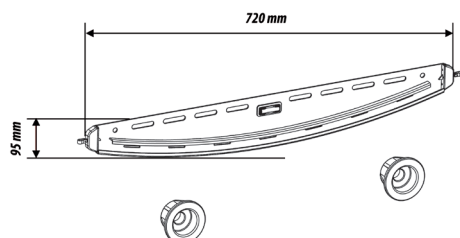

SCB-3050 SLIM

Supporto universale per FLAT-TV da 30" a 50" con distanza dal muro di soli 16mm, fissaggio veloce e senza errori vista la possibilità di allineamento dopo la foratura e la livella inclusa

codice **41827**

Imballo 76 x 10 x 4 cm
Confezione pz.

<i>VESA</i>	fino a 600x400
<i>peso</i>	55 Kg
<i>dimensioni</i>	30"-50"
<i>distanza muro</i>	16 mm
<i>livella</i>	inclusa
<i>altro</i>	blocco di sicurezza sistema allineamento perfetto