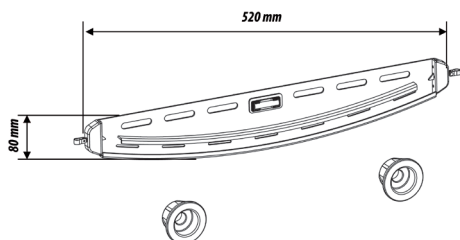

SCB-2542 SLIM

Supporto universale per FLAT-TV da 25" a 42" con distanza dal muro di soli 16mm, fissaggio veloce e senza errori vista la possibilità di allineamento dopo la foratura e la livella inclusa

codice **41826**

8 028626 417261

Imballo 56 x 9 x 4 cm
Confezione pz.

<i>VESA</i>	fino a 400x400
<i>peso</i>	45 Kg
<i>dimensioni</i>	25"-42"
<i>distanza muro</i>	16 mm
<i>livella</i>	inclusa
<i>altro</i>	blocco di sicurezza sistema allineamento perfetto