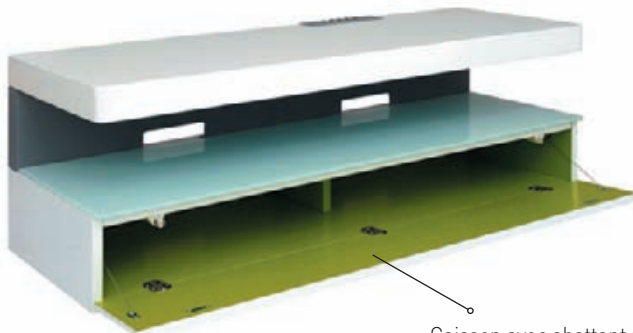

Disponible en version avec étagères et en version avec caisson (Ice Box), les modèles de la gamme Ice sont idéaux pour les intérieurs modernes.

Au-delà des plateaux en bois laqué et des étagères de verre, les angles arrondis renforcent encore leur modernité. D'un point de vue technique, Ice peut accueillir jusqu'à 5 périphériques, le modèle avec étagères propose une étagère amovible pour un caisson de basse. Les 2 modèles disposent d'une griffe passe-câbles (brevet ERARD), et d'un double fond ouvert pour gérer les câbles.

LIGNE ET STYLE :

- Angles arrondis
- Plateau et socle en bois laqué semi brillant

SÉCURITÉ :

- Structure et dos en acier époxy gris grainé

CONFORT :

- Griffe range-câbles ; double-fond avec enrouleur de câbles

Ice box

Ref. 035412

GENCOD 318528 035412 2

NEW

26" - 50"

60 KG

- Ligne rabaissée
- Caisson disposant d'une porte à abattant pour l'inscrire dans la tendance
- Plateau en verre, posé sur le caisson qui renforce l'effet miroir ; verre trempé 6mm ; poids maxi 30 kg

Caisson avec abattant push-pull