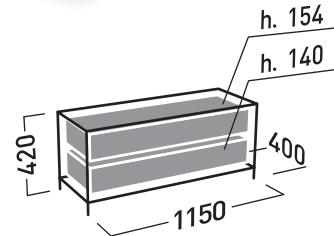

Disponible en version avec étagères et en version avec caisson (Ice Box), les modèles de la gamme Ice sont idéaux pour les intérieurs modernes.

Au-delà des plateaux en bois laqué et des étagères de verre, les angles arrondis renforcent encore leur modernité. D'un point de vue technique, Ice peut accueillir jusqu'à 5 périphériques, le modèle avec étagères propose une étagère amovible pour un caisson de basse. Les 2 modèles disposent d'une griffe passe-câbles (brevet ERARD), et d'un double fond ouvert pour gérer les câbles.

LIGNE ET STYLE :

- Angles arrondis
- Plateau et socle en bois laqué semi brillant

SÉCURITÉ :

- Structure et dos en acier époxy gris grainé

CONFORT :

- Griffe range-câbles ; double-fond avec enrouleur de câbles

Ice box

Ref. 035412

GENCOD 318528 035412 2

NEW

26" - 50"

60 KG

- Ligne rabaissée
- Caisson disposant d'une porte à abattant pour l'inscrire dans la tendance
- Plateau en verre, posé sur le caisson qui renforce l'effet miroir ; verre trempé 6mm ; poids maxi 30 kg