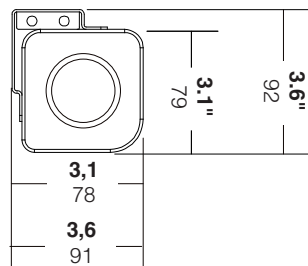

2 ans

Dimensions / Poids - provisoires

	Ratio	Diagonale inch/mm	Taille image		Taille toile		Carter + fixations			Poids net lbs/kg	Poids total lbs/kg	Dimensions packaging		
			L	H	L	H	L	H	P			L	P	H
Plazza 2 150 V	4/3	72	57,5	43,3	60,6	47,6	74,4	3,6	3,6	17,2	20,9	70,5	7,1	5,2
		1828	1460	1100	1540	1210	1890	92	91	7,8	9,5	1790	180	132
Plazza 2 170 V	4/3	84	67,3	50,4	70,5	54,7	80,2	3,6	3,6	18,0	29,7	78,1	7,1	5,2
		2136	1710	1280	1790	1390	2038	92	91	8,2	13,5	1984	180	132
Plazza 2 200 V	4/3	100	79,9	59,8	83,9	65,0	89,7	3,6	3,6	23,3	27,9	91,7	7,1	5,3
		2536	2030	1520	2130	1650	2278	92	91	10,6	12,67	2328	180	135
Plazza 2 240 V	4/3	115	92,1	69,1	95,8	74,2	101,7	3,6	3,6	27,1	34,3	104,9	7,1	5,2
		2925	2340	1755	2434	1885	2582	92	91	12,3	15,57	2665	180	132
Plazza 2 200 C	16/9	92	79,9	45,1	83,9	72,0	89,7	3,6	3,6	22,0	28,6	91,7	7,1	5,2
		2331	2030	1145	2130	1830	2278	92	91	10	13	2328	180	132
Plazza 2 240 C	16/9	106	92,1	52,0	95,8	84,3	101,7	3,6	3,6	26,4	34,1	104,9	7,1	5,2
		2687	2340	1320	2434	2140	2582	92	91	12	15,5	2665	180	132