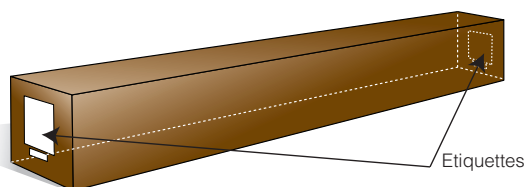

Un écran manuel abordable à la finition raffinée.

La deuxième génération des écrans Plaza propose un niveau de finition inégalé dans ce segment de prix : toile hautes performances avec bords noirs, dos occultant, extra-drop, carter en aluminium laqué au design élégant, fixation simple au mur ou au plafond permettant un encastrement dans un caisson. Il utilise par ailleurs un système de verrouillage automatique permettant un ajustement facile et pratique aux dimensions souhaitées pour la projection.

Carter

Aluminium laqué blanc
Carter mince pour s'intégrer dans des espaces limités
Ressort robuste pour une longévité optimale de l'écran
Installation facile et rapide
Fixation murale ou plafond

Garantie

2 ans

Dimensions / Poids - provisoires

	Ratio	Diagonale inch/mm	Taille image		Taille toile		Carter + fixations			Poids net lbs/kg	Poids total lbs/kg	Dimensions packaging		
			L	H	L	H	L	H	P			L	P	H
Plazza 2 150 V	4/3	72	57,5	43,3	60,6	47,6	74,4	3,6	3,6	17,2	20,9	70,5	7,1	5,2
		1828	1460	1100	1540	1210	1890	92	91	7,8	9,5	1790	180	132
Plazza 2 170 V	4/3	84	67,3	50,4	70,5	54,7	80,2	3,6	3,6	18,0	29,7	78,1	7,1	5,2
		2136	1710	1280	1790	1390	2038	92	91	8,2	13,5	1984	180	132
Plazza 2 200 V	4/3	100	79,9	59,8	83,9	65,0	89,7	3,6	3,6	23,3	27,9	91,7	7,1	5,3
		2536	2030	1520	2130	1650	2278	92	91	10,6	12,67	2328	180	135
Plazza 2 240 V	4/3	115	92,1	69,1	95,8	74,2	101,7	3,6	3,6	27,1	34,3	104,9	7,1	5,2
		2925	2340	1755	2434	1885	2582	92	91	12,3	15,57	2665	180	132
Plazza 2 200 C	16/9	92	79,9	45,1	83,9	72,0	89,7	3,6	3,6	22,0	28,6	91,7	7,1	5,2
		2331	2030	1145	2130	1830	2278	92	91	10	13	2328	180	132
Plazza 2 240 C	16/9	106	92,1	52,0	95,8	84,3	101,7	3,6	3,6	26,4	34,1	104,9	7,1	5,2
		2687	2340	1320	2434	2140	2582	92	91	12	15,5	2665	180	132

Vue de côté du carter avec patte de fixation

Détails

Conditionnement