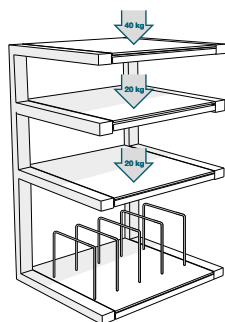

Esse Hifi Vinyl

Venant compléter la gamme ESSE, le ESSE Vinyl saura être à la hauteur d'une grande époque musicale, celle de la musique Vinyl.

Ce Meuble haut est conditionné afin de recevoir platine vinyle, ampli et autres appareils électroniques. L'étagère inférieure a été conçue afin d'accueillir votre collection de disques vinyles.

COULEUR(S)

CARACTÉRISTIQUES

DESIGN

Finitions : Noir Brillant / Noir
Noir Brillant / Rouge
Noir Brillant / Dépoli

Structure : Acier laqué époxy noir brillant

Étagères : Verre trempé, noir, rouge, dépoli.

CHARGE MAXIMALE

Étagère supérieure : 40 kg

Étagères internes : 20 kg

DIMENSIONS UTILES

Dimensions externes (L x H x P) : 570 x 860 x 400 mm

Étagères (L x P) : 570 x 400 mm

Hauteur entre les étagères supérieurs : 140 mm

Hauteur entre les étagères intermédiaires : 190 mm

Hauteur entre les étagères inférieurs : 330 mm

Dimensions coince-vinyl (L x H) : 200 x 175 mm

Nombre maximal de vinyl : 90

CONDITIONNEMENT

Livré démonté avec visserie, plan et outillage nécessaires au montage