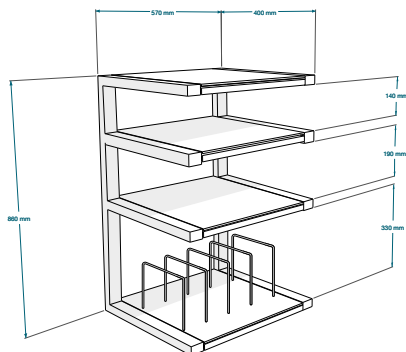

COULEUR(S)

CARACTÉRISTIQUES