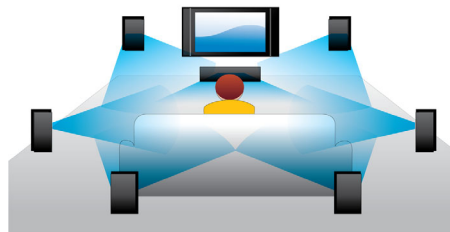

### Smart TV

Le Home Cinéma / lecteur Blu-ray Philips avec la fonction Smart TV vous offre toute une gamme de fonctionnalités, telles que Net TV, SimplyShare et MyRemote. Net TV vous propose via votre téléviseur un large choix d'informations et de divertissements en ligne ainsi que des services tels que la vidéo à la demande. Avec SimplyShare, vous avez accès aux photos, à la musique et aux films stockés sur votre ordinateur sans quitter votre canapé. Vous pouvez également utiliser votre smartphone ou votre tablette pour contrôler votre Home Cinéma grâce à l'application Philips MyRemote.

### Lecture de disques Blu-ray 3D

La technologie Full HD 3D crée de la profondeur pour une expérience cinématographique encore plus réaliste, chez vous. Des images séparées pour les yeux gauche et droit sont enregistrées en qualité Full HD avec une résolution de 1 920 x 1 080 et alternativement diffusées sur l'écran à haute vitesse. L'effet Full HD 3D est créé par les lunettes spéciales programmées pour synchroniser l'ouverture et la fermeture des lentilles droite et gauche avec les images à l'écran.

### Dolby TrueHD

La technologie Dolby TrueHD restitue le son haute qualité des disques Blu-ray. Le son retransmis est en tout point identique à la maquette studio : vous entendez donc exactement ce que les créateurs souhaitaient vous faire entendre. La technologie Dolby TrueHD améliore ainsi votre expérience de la haute définition.