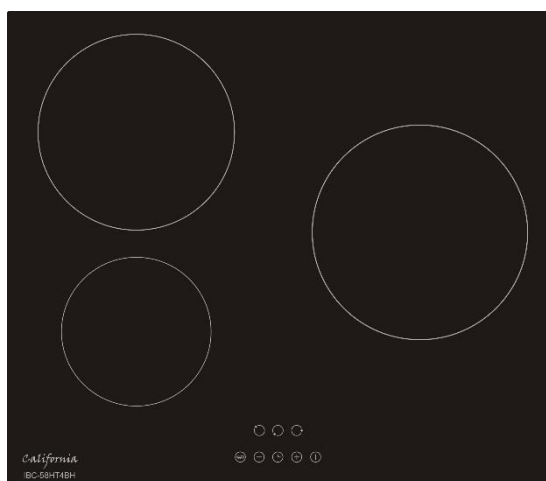

California

EAN	<b>37 600 611 128 41</b>
Colisage	<b>1pc/carton</b>
20'	<b>662</b>
Dim produit (LxPxH)	<b>580x510x56</b>
Dim carton exp (LxPxH)	<b>653x584x123</b>
Poids net (kg)	<b>9</b>
Poids brut (kg)	<b>10</b>
Pays d'origine	<b>Chine</b>

## **IBC-58HT4BH** (IBC-58HT4BH1) **TABLE DE CUISSON INDUCTION (3 FOYERS)**

### **CARACTERISTIQUES PRINCIPALES**

- 3 foyers
- Commandes frontales sensibles
- Table en verre
- 9 niveaux de puissance
- Minuterie digitale : 99 min
- Détection automatique de récipients
- Témoin de chaleur résiduelle
- Arrêt automatique sécurisé
- Dimensions d'encastrement : 560x485mm
- Sécurité enfants
- Avec câble et sans prise d'alimentation
- Coloris : noir
- Carton marron