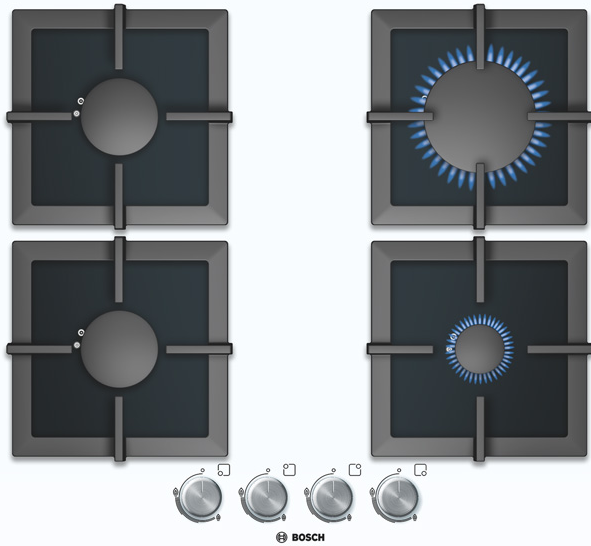

# BOSCH

PPP612B21E

Table verre gaz 60 cm

**Puissance :**

- 4 brûleur(s)
- Avant gauche : Brûleur normal 1.7 kW
- Arrière gauche : Brûleur normal 1.7 kW
- Arrière droit : Brûleur rapide 3 kW
- Avant droit : Brûleur économique 1 kW

**Confort/Sécurité :**

- Allumage une main
- Sécurité gaz par thermocouple
- Supports fonte

**Données techniques :**

- Equipé pour le gaz naturel (20 mbar)
- Injecteurs pour butane/propane (28-30/37mbar) livrés avec l'appareil
- Câble de raccordement 1 m
- Puissance de raccordement totale gaz : 7.4 kW.

**Accessoires intégrés**

**Accessoires en option**

**Caractéristiques**

Nom commercial de la Gamme : Table à interrup. foyers gaz  
 Type d'énergie : Gaz  
 Combien de foyers peuvent-ils être utilisés simultanément : 4  
 Système de commandes : manette cylindrique  
 Niche d'encastrement (mm) : 43 x 560 x 480-490  
 Largeur (mm) : 590  
 Dimensions du produit (mm) : 58 x 590 x 520  
 Dimensions du produit emballé (mm) : 145 x 580 x 655  
 Poids net (kg) : 13.00  
 Poids brut (kg) : 14.00  
 Témoin de chaleur résiduelle : sans  
 Emplacement du bandeau de commande : Frontal  
 Matériau de base de la surface : Verre dur  
 Couleur de la surface : Blanc  
 Couleur du cadre : Blanc  
 Certificats de conformité : CE  
 Longueur du cordon électrique (cm) : 100.0

**Autres couleurs disponibles**

PPP616B21E:Noir  
 PPP619B21E:Argent foncé

Bosch  
 PPP612B21E  
 TABLE VERRE BLANC 4GAZ  
 THERMO. FONTE

Version antérieure:

Version ultérieure:

Code EAN:  
 4242002603698

gamme distribuée: