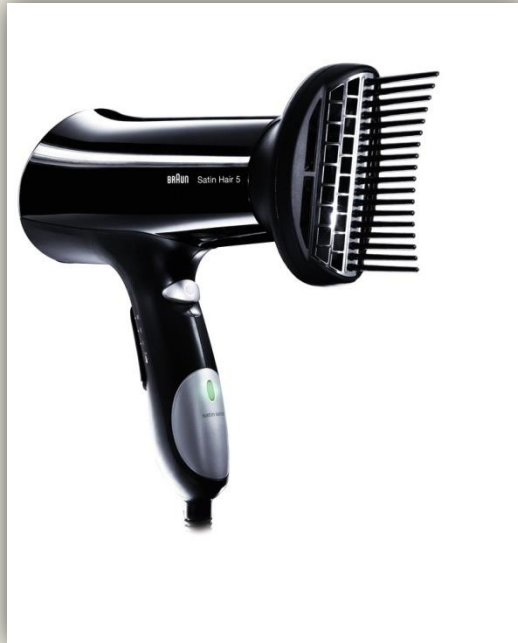

Sèche-cheveux Satin Hair 5 HD 550

La meilleure protection des cheveux avec un effet anti-statique

- ✓ Voltage : 220/240 V
- ✓ Niveau sonore : 77 dB
- ✓ Consommation : 1680-2000 Watts
- ✓ Câble : 1.8 m

- ✓ Forme et design ergonomiques
- ✓ Fonction Ionique: réduit les frisottis et l'effet statique. Restaure la brillance des cheveux.
- ✓ 3 niveaux de température et 2 débits d'air
- ✓ Position froid pour fixer la coiffure
- ✓ Accessoire : Peigne de lissage

- ✓ Fabriqué en Chine

Modèle	Code Article	Code-Barres	Poids Brut (kg)	Format LxPxH (mm)	Colisage	Poids Brut (kg)	Format LxPxH (mm)	Nb de colis par couche	Nb de couches	Format palette LxPxH (mm)
Satin Hair 5 HD 550	81462735	42102010 99185	0.905	200.0*105.0*270	6	6.01	424.339*300	36	5	1200*800*1644