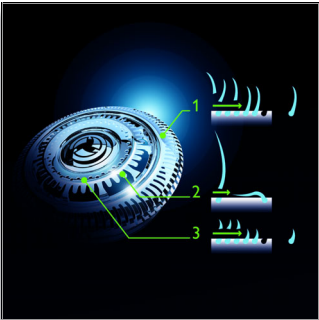

*Du sens et de la simplicité

Points forts

Rasoir GyroFlex 3D

Le système de suivi des contours GyroFlex 3D s'adapte à toutes les courbes de votre visage pour réduire la pression et les irritations cutanées.

Système Super Lift&Cut

Le système à double lame du rasoir électrique Philips soulève les poils afin de les couper au plus près.

Prise en main facile

La poignée Easy Grip permet une prise en main ergonomique avec un revêtement antidérapant, assurant un contrôle et une précision optimaux.

Têtes de rasage UltraTrack

Un rasage de précision qui minimise les irritations cutanées. La tête de rasage est dotée de 3 anneaux spécialisés : des fentes pour les poils normaux, des canaux pour les poils longs, des trous pour les poils courts de votre visage.