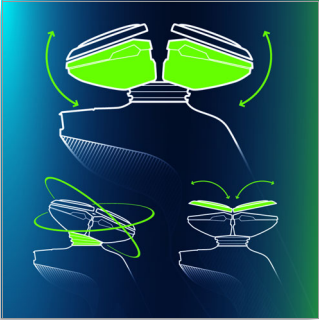

Contrôle et précision pour un rasage impeccable

- Poignée Easy Grip avec prise en main ergonomique pour un contrôle optimal
- Tondeuse de précision respectueuse de votre peau

PHILIPS
sense and simplicity*

*Du sens et de la simplicité

Points forts

Rasoir GyroFlex 3D

Le système de suivi des contours GyroFlex 3D s'adapte à toutes les courbes de votre visage pour réduire la pression et les irritations cutanées.

Système Super Lift&Cut

Le système à double lame du rasoir électrique Philips soulève les poils afin de les couper au plus près.

Prise en main facile

La poignée Easy Grip permet une prise en main ergonomique avec un revêtement antidérapant, assurant un contrôle et une précision optimaux.

Têtes de rasage UltraTrack

Un rasage de précision qui minimise les irritations cutanées. La tête de rasage est dotée de 3 anneaux spécialisés : des fentes pour les poils normaux, des canaux pour les poils longs, des trous pour les poils courts de votre visage.