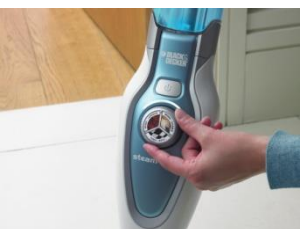

Remplissage du réservoir sous le robinet

Bouton

Tête de nettoyage avec emplacement pour capsule parfumée

Les accessoires

Recharge de 3 capsules « citron »

Les PLUS produit

- Technologie Autoselect™ : Sélectionner le type de sol (parquet, carrelage/lino, marbre), le débit de vapeur s'ajustera automatiquement
- **Système de production de vapeur** : un système très efficace permettant de générer un flux de vapeur puissant et constant
- **Réservoir amovible** pour un remplissage facilité
- **Tête de nettoyage avec emplacement pour capsule parfumée** : pour que son intérieur sente « bon le propre » lorsque le ménage est effectué
- Filtre anti-calcaire pour une plus grande durée de vie
- Pivote à 180° pour une grande maniabilité
- Réservoir lumineux qui indique lorsque le Steam Mop™ est prêt à être utilisé
- Tient debout tout seul et se coupe automatiquement en position verticale
- Patin en microfibre et nylon. Permet de nettoyer, retenir les saletés et de glisser facilement sur le sol. Lavable en machine jusqu'à 100 cycles.

Les bénéfices consommateurs

- 99.9% des bactéries sont tuées
- Simple à utiliser, maniable et prêt à l'emploi en 15 secondes !

Les caractéristiques produit

Puissance (W)	1600
Capacité du réservoir (ml)	450
Autonomie (mn)	13 à 19mn selon le sol sélectionné
Temps de chauffe (sec)	15
Débit	Technologie Autoselect™
Accessoires	1 patin en microfibre, 1 recharge de 3 capsules, durée d'une capsule environ 1 mois