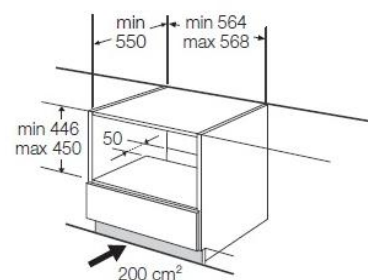

Spécifications techniques

Tension secteur "CA"	230 V - 50 Hz
Dimensions extérieures (L x H x P mm)	594 x 454 x 567.4
Dimensions emballées (L x H x P mm)	697 x 584 x 647
Dimensions d'encastrement (L x H x P mm)	564 x 446 x 550
Poids net / brut (kg)	39/43
Coloris / Finition	Inox
Code EAN	8806085806535