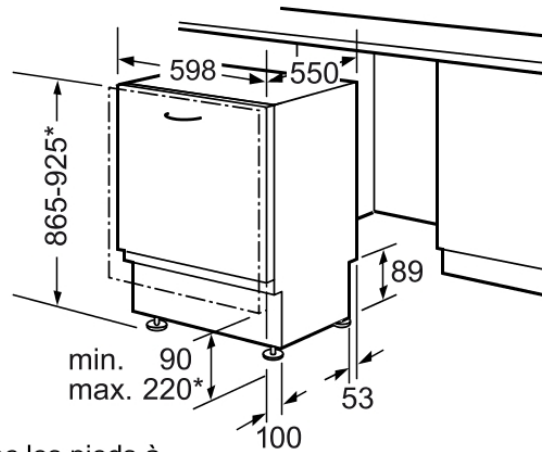

SX66M094EU
Lave-vaisselle 60cm grande hauteur speedMatic
Tout intégrable

* Avec les pieds à
vis réglables en hauteur
hauteur de socle pour hauteur d'appareil
865 - 90-160mm
hauteur de socle pour hauteur d'appareil
925 - 150-220mm

Mesures en mm