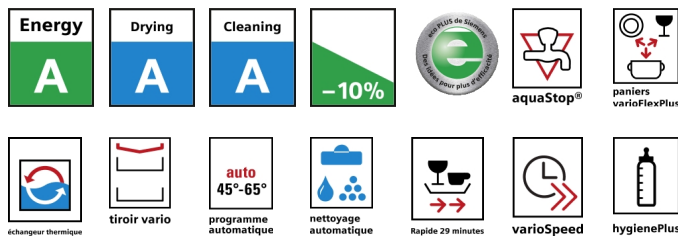

## SX66M094EU

Lave-vaisselle 60cm grande hauteur speedMatic  
Tout intégrable

- 14 couverts
- Niveau sonore : 42 dB (A) re 1 pW
- Consommation d'énergie : A-10%
- 6 Programmes : Intensif 70 °C, Auto 45-65 °C, Eco 50 °C, Délicat 40 °C, Rapide 45 °C, Prélavage
- Consommation pour le programme Eco 50 °C : 10 l d'eau / 0.95 kWh électricité / 175 min durée de programme
- AquaSensor qui reconnaît le degré de salissure, Capacité Variable Automatique n'utilise que l'eau nécessaire pour la charge de vaisselle
- Système protectVerre, conserve l'éclat des verres
- Boîte à produits maxiPerformance
- Auto 3in1, détection lessivielle automatique
- Echangeur thermique qui protège la vaisselle
- Départ différé : 1-24 h
- Couleur des LED : rouge
- Paniers varioFlex Luxe, offrent une flexibilité maximale
- TiroirLuxe : spécial couverts
- Panier supérieur réglable avec Rackmatic (3 niveaux)
- Panier inférieur avec rack grands verres
- Sécurité aquaStop 100% anti fuite, avec garantie
- Fermeture automatique
- Pied arrière réglable par l'avant
- Protection anti vapeur, protège le plan de travail

Siemens  
SX66M094EU  
Lave-vaisselle tout-intégrable

Version antérieure:

Version ultérieure:

Code EAN:  
4242003543740

gamme distribuée: