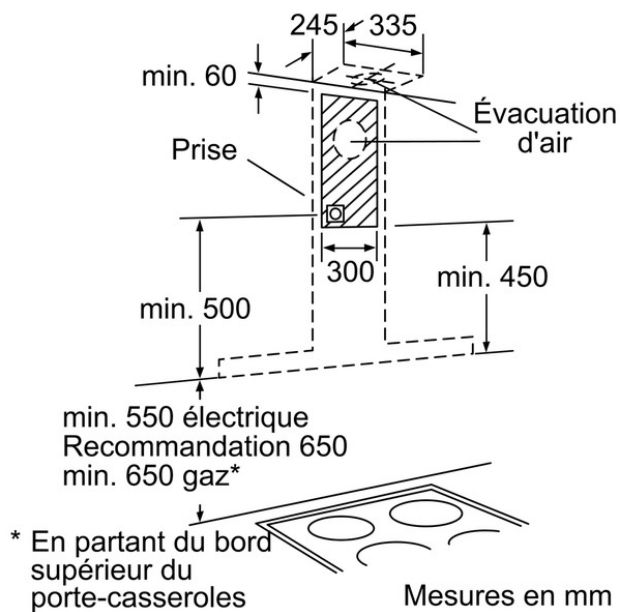

Autres couleurs disponibles

Données techniques

Caractéristiques

Couleur et matériau de la cheminée : inox
Certificats de conformité : CE, VDE
Longueur du cordon électrique (cm) : 130
Hauteur de la cheminée : 582-894/582-1004
Hauteur du produit, sans cheminée : 60
Ecart min. par rapp. foyer él. : 550
Ecart min. par rapp. foyer gaz : 650
Poids net (kg) : 19,0
Type de commandes : Electronique
Nombre de vitesses : 3 puissances
Débit d'air max. en évacuation (m³/h) : 460
Débit de l'aspiration en Recyclage d'air position turbo : 430
Débit d'air max. en recyclage (m³/h) : 350
Débit Aspiration d'air en évacuation position turbo : 730
Nombre de lampes : 3
Diamètre du réducteur d'évacuation d'air : 120 / 150

Types de consommation et de connexion
Puissance de raccordement (W) : 139
Intensité (A) : 10
Tension (V) : 220-240
Fréquence (Hz) : 60; 50
Type de prise : Fiche cont.terre/Gard.fil ter.

Siemens
LC97BD532
HOTTE DECO MURALE 90 730M3/H -
A+- INOX

Version antérieure:

Version ultérieure:

Code EAN:
4242003650004

gamme distribuée:
FPS

iQ300
 LC97BD532 - Hotte inox
 Hotte décorative murale 90 cm
 Hotte Box

Mesures en mm

* En partant du bord supérieur du porte-casserole
 Mesures en mm

Mesures en mm

- (1) Évacuation d'air
- (2) Circulation d'air
- (3) Sortie d'air - remettre les fentes vers le bas lors de l'évacuation d'air

Mesures en mm