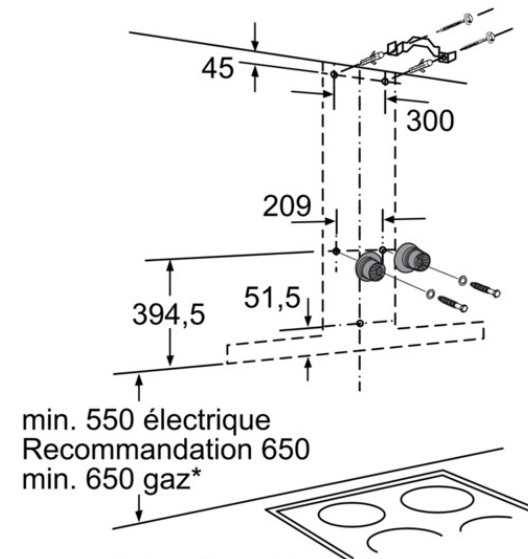

Autres couleurs disponibles

Données techniques

Caractéristiques

Couleur et matériau de la cheminée : inox
Certificats de conformité : CE, VDE
Longueur du cordon électrique (cm) : 130
Hauteur de la cheminée : 582-894/582-1004
Hauteur du produit, sans cheminée : 60
Ecart min. par rapp. foyer él. : 550
Ecart min. par rapp. foyer gaz : 650
Poids net (kg) : 19,0
Type de commandes : Electronique
Nombre de vitesses : 3 puissances
Débit d'air max. en évacuation (m³/h) : 460
Débit de l'aspiration en Recyclage d'air position turbo : 430
Débit d'air max. en recyclage (m³/h) : 350
Débit Aspiration d'air en évacuation position turbo : 730
Nombre de lampes : 3
Diamètre du réducteur d'évacuation d'air : 120 / 150

Types de consommation et de connexion
Puissance de raccordement (W) : 139
Intensité (A) : 10
Tension (V) : 220-240
Fréquence (Hz) : 60; 50
Type de prise : Fiche cont.terre/Gard.fil ter.

Siemens
LC97BD532
HOTTE DECO MURALE 90 730M3/H -
A+- INOX

Version antérieure:

Version ultérieure:

Code EAN:
4242003650004

gamme distribuée:
FPS

iQ300
 LC97BD532 - Hotte inox
 Hotte décorative murale 90 cm
 Hotte Box

Mesures en mm

* En partant du bord supérieur du porte-casserole
 Mesures en mm

Mesures en mm

- (1) Évacuation d'air
- (2) Circulation d'air
- (3) Sortie d'air - remettre les fentes vers le bas lors de l'évacuation d'air

Mesures en mm