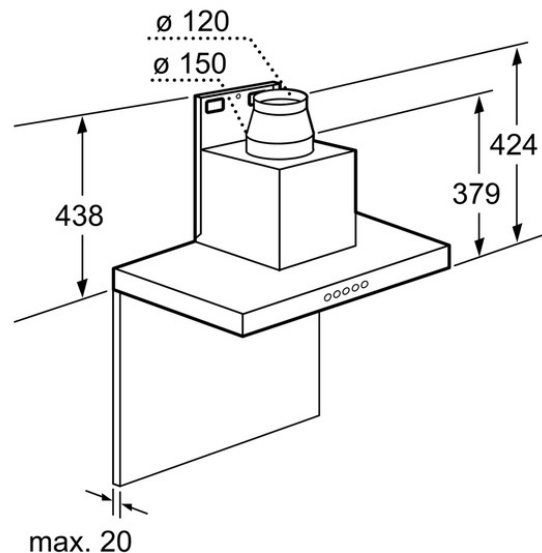

Autres couleurs disponibles

Données techniques

Caractéristiques

Couleur et matériau de la cheminée : inox
Certificats de conformité : CE, VDE
Longueur du cordon électrique (cm) : 130
Hauteur de la cheminée : 582-894/582-1004
Hauteur du produit, sans cheminée : 60
Ecart min. par rapp. foyer él. : 550
Ecart min. par rapp. foyer gaz : 650
Poids net (kg) : 19,0
Type de commandes : Electronique
Nombre de vitesses : 3 puissances
Débit d'air max. en évacuation (m³/h) : 460
Débit de l'aspiration en Recyclage d'air position turbo : 430
Débit d'air max. en recyclage (m³/h) : 350
Débit Aspiration d'air en évacuation position turbo : 730
Nombre de lampes : 3
Diamètre du réducteur d'évacuation d'air : 120 / 150

Types de consommation et de connexion
Puissance de raccordement (W) : 139
Intensité (A) : 10
Tension (V) : 220-240
Fréquence (Hz) : 60; 50
Type de prise : Fiche cont.terre/Gard.fil ter.

Siemens
LC97BD532
HOTTE DECO MURALE 90 730M3/H -
A+- INOX

Version antérieure:

Version ultérieure:

Code EAN:
4242003650004

gamme distribuée:
FPS

iQ300
 LC97BD532 - Hotte inox
 Hotte décorative murale 90 cm
 Hotte Box

Mesures en mm

* En partant du bord supérieur du porte-casserole
 Mesures en mm