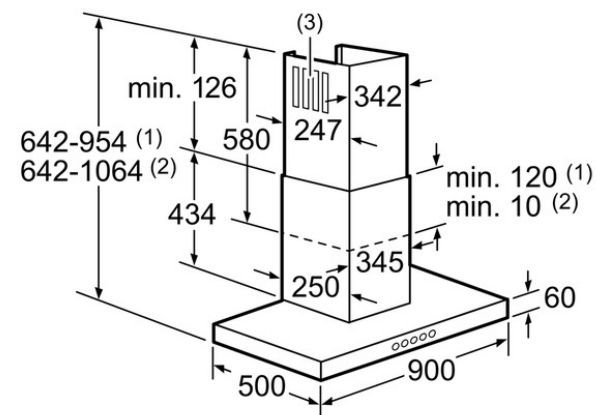

Autres couleurs disponibles

Données techniques

Caractéristiques

Couleur et matériau de la cheminée : inox
Certificats de conformité : CE, VDE
Longueur du cordon électrique (cm) : 130
Hauteur de la cheminée : 582-894/582-1004
Hauteur du produit, sans cheminée : 60
Ecart min. par rapp. foyer él. : 550
Ecart min. par rapp. foyer gaz : 650
Poids net (kg) : 19,0
Type de commandes : Electronique
Nombre de vitesses : 3 puissances
Débit d'air max. en évacuation (m³/h) : 460
Débit de l'aspiration en Recyclage d'air position turbo : 430
Débit d'air max. en recyclage (m³/h) : 350
Débit Aspiration d'air en évacuation position turbo : 730
Nombre de lampes : 3
Diamètre du réducteur d'évacuation d'air : 120 / 150

Types de consommation et de connexion
Puissance de raccordement (W) : 139
Intensité (A) : 10
Tension (V) : 220-240
Fréquence (Hz) : 60; 50
Type de prise : Fiche cont.terre/Gard.fil ter.

Siemens
LC97BD532
HOTTE DECO MURALE 90 730M3/H -
A+- INOX

Version antérieure:

Version ultérieure:

Code EAN:
4242003650004

gamme distribuée:
FPS

iQ300
 LC97BD532 - Hotte inox
 Hotte décorative murale 90 cm
 Hotte Box

Mesures en mm

* En partant du bord supérieur du porte-casserole
 Mesures en mm

Mesures en mm

- (1) Évacuation d'air
- (2) Circulation d'air
- (3) Sortie d'air - remettre les fentes vers le bas lors de l'évacuation d'air

Mesures en mm