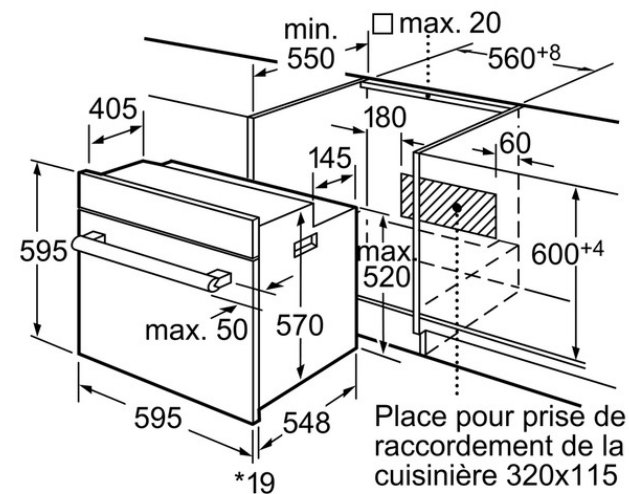

* En cas de façades métalliques 20mm
Mesures en mm