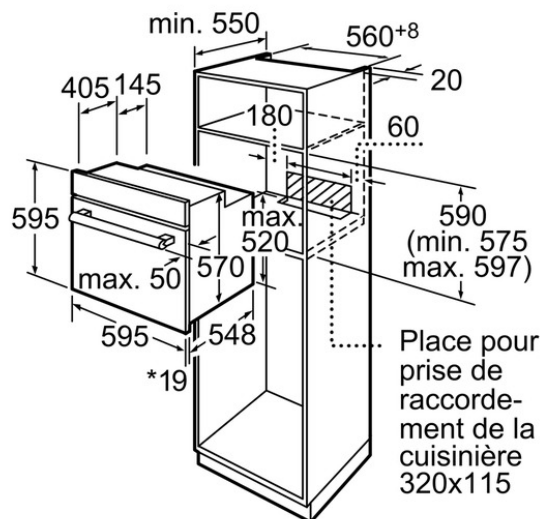

**Données techniques :**

- Câble de raccordement avec fiche 1,00 m
- Puissance totale de raccordement : 3,6 kW
- Classe d'efficacité énergétique : A

**Accessoires intégrés**

1 x dispositifs de sortie télescop. 2 fois,  
1 x tôle de cuisson émaillée, 1 x pôle universelle, 1 x grille

**Accessoires en option**

**Données techniques**

**Caractéristiques**

Couleur de la façade : Inox  
Design : Intégrable  
Mode de nettoyage : catalytique tous les côtés  
Niche d'encastrement (mm) : 575-597 x 560 x 550  
Dimensions du produit (mm) : 595 x 595 x 548  
Matériau du bandeau : Métal  
Matériau de la porte : Verre  
Poids net (kg) : 34.000  
Volume utile du four : 67  
Mode de cuisson : Air pulsé 3D, Chaleur de sole, Convection naturelle, Gril 3 puissances, Gril air pulsé  
Matériau de la cavité : Emaillé  
Contrôle de température : Mécanique  
Nombre de lampe(s) : 1  
Certificats de conformité : CE, KEMA  
Longueur du cordon électrique (cm) : 100

**Autres couleurs disponibles**

Siemens  
HB532E0F  
FOUR CATALYSE+RAIL  
TELESCOPIQUE A INOX

Version antérieure:

Version ultérieure:

Code EAN:  
4242003674185

gamme distribuée:

HB532E0F - inox  
Four encastrable