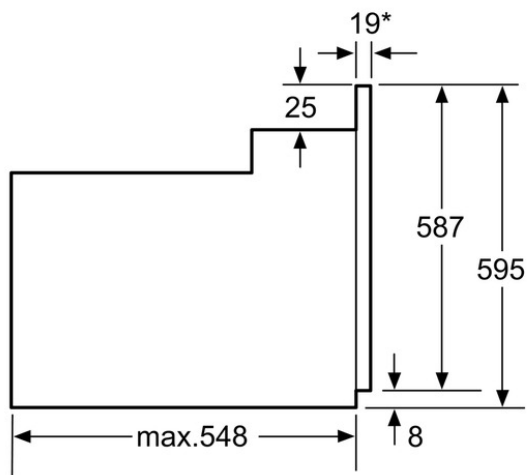

**Données techniques :**

- Câble de raccordement avec fiche 1,00 m
- Puissance totale de raccordement : 3,6 kW
- Classe d'efficacité énergétique : A

**Accessoires intégrés**

1 x dispositifs de sortie télescop. 2 fois,  
1 x tôle de cuisson émaillée, 1 x pôle universelle, 1 x grille

**Accessoires en option**

**Données techniques**

**Caractéristiques**

Couleur de la façade : Inox  
Design : Intégrable  
Mode de nettoyage : catalytique tous les côtés  
Niche d'encastrement (mm) : 575-597 x 560 x 550  
Dimensions du produit (mm) : 595 x 595 x 548  
Matériau du bandeau : Métal  
Matériau de la porte : Verre  
Poids net (kg) : 34.000  
Volume utile du four : 67  
Mode de cuisson : Air pulsé 3D, Chaleur de sole, Convection naturelle, Gril 3 puissances, Gril air pulsé  
Matériau de la cavité : Emaillé  
Contrôle de température : Mécanique  
Nombre de lampe(s) : 1  
Certificats de conformité : CE, KEMA  
Longueur du cordon électrique (cm) : 100

**Autres couleurs disponibles**

Siemens  
HB532E0F  
FOUR CATALYSE+RAIL  
TELESCOPIQUE A INOX

Version antérieure:

Version ultérieure:

Code EAN:  
4242003674185

gamme distribuée:

HB532E0F - inox  
Four encastrable

\* En cas de façades métalliques 20mm  
Mesures en mm

\* En cas de façades métalliques 20mm  
Mesures en mm

\* En cas de façades métalliques 20mm  
Mesures en mm