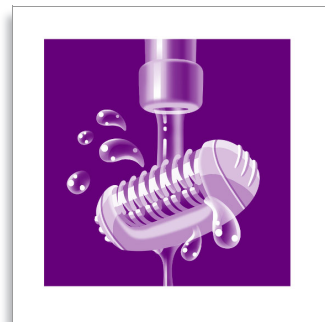

### Disques d'épilation doux

Les disques éliminent délicatement les poils sans tirer sur la peau

### Accessoire pour les zones sensibles

Spécialement adapté aux peaux les plus sensibles, pour une épilation des zones les plus délicates tout en douceur

### Tête lavable

La tête est amovible et lavable sous le robinet, pour une meilleure hygiène.