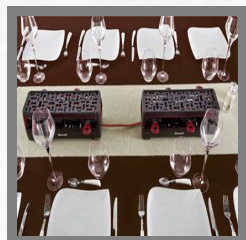

Référence: RAC2X4NR

Eancode: 3660767207219

Code: 976690058

- ➔ Grâce à son format "chemin de table" il est possible de l'utiliser en version 4 ou 8 personnes pour convenir à toutes les occasions.
- ➔ Un témoin lumineux vous indique le fonctionnement de l'appareil pour un confort d'utilisation optimal.
- ➔ Tous les éléments amovibles sont lavables au lave-vaisselle pour un entretien et un nettoyage facilités.

Structure

Matériaux: **Acier**Nombre de coupelles anti-adhésives: **8**Matériaux des coupelles: **Antiadhérent**

Thermostat réglable (nb de positions):

Non

Type de plaque amovible::

Couleur: **Noir**

Autres couleurs disponibles: