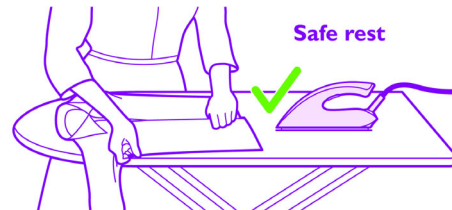

Support de sûreté

Le design ergonomique du fer contribue à un repassage confortable en soulageant votre poignet. En outre, il n'est plus nécessaire de poser le fer en position verticale, ce qui évite de nombreux mouvements répétitifs. Vous pouvez placer sans danger le fer côté semelle sur la housse de la table à repasser. Ce fer est léger (1,1 kg), pour un repassage facile et confortable.