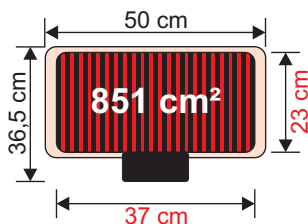

- **couleur :** noir
- **ean :** 4008146 8523 05
- **colisage :** UE 1 pc.

● **Dimensions produit**

largeur : 500 mm
profondeur : 365 mm
hauteur : 730 mm

poids : 4.560 gr

- puissance 2300 W
- grille chromée
- grille et résistance amovibles pour un nettoyage facile
- coupe-circuit de sécurité qui arrête la résistance dès qu'elle est enlevée de l'appareil
- pare-vent amovible
- bac en acier émaillé
- moins de fumée et moins d'odeurs grâce au bac à eau
- thermostat réglable
- voyant lumineux de contrôle
- pieds avec tablette de rangement
- dimensions de la grille : 37 x 23 cm
- hauteur : 73 cm